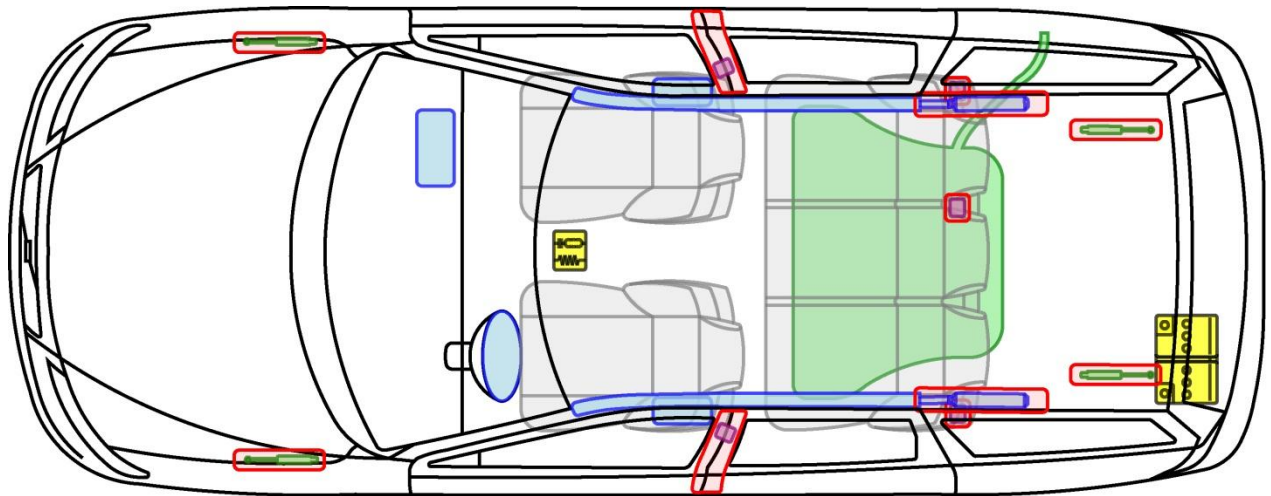

VOLVO V70 (TYP S, 2000-2007)

Legende

	Airbag		Karosserie- verstärkung		Steuergerät		mech. Sensor
	Gas- generator		Überroll- schutz		Batterie		Gastank
	Gurt- straffer		Gasdruck- dämpfer		Kraftstoff- tank		Sicherheits- ventil