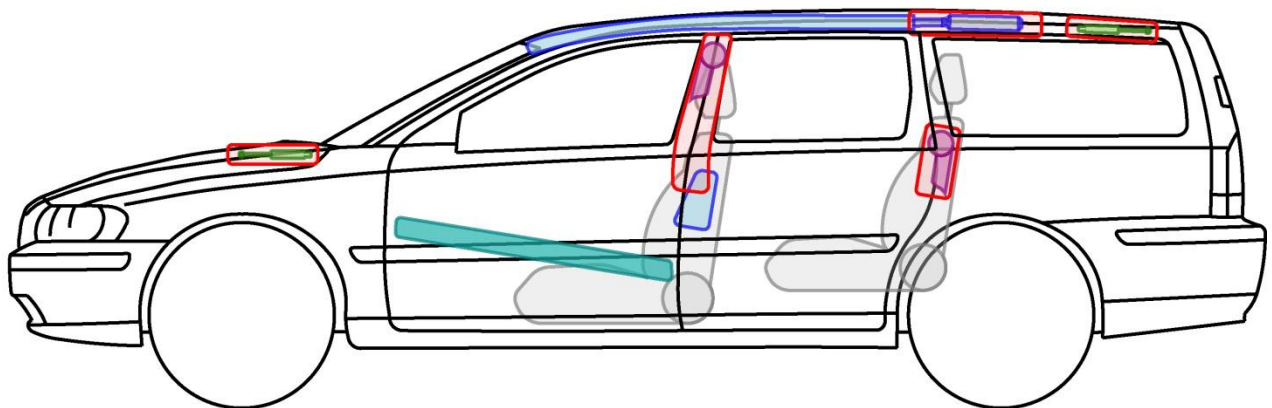

VOLVO V70 (TYP S, 2000-2007)

Legende

	Airbag		Karosserie- verstärkung		Steuergerät		mech. Sensor
	Gas- generator		Überroll- schutz		Batterie		Gastank
	Gurt- straffer		Gasdruck- dämpfer		Kraftstoff- tank		Sicherheits- ventil