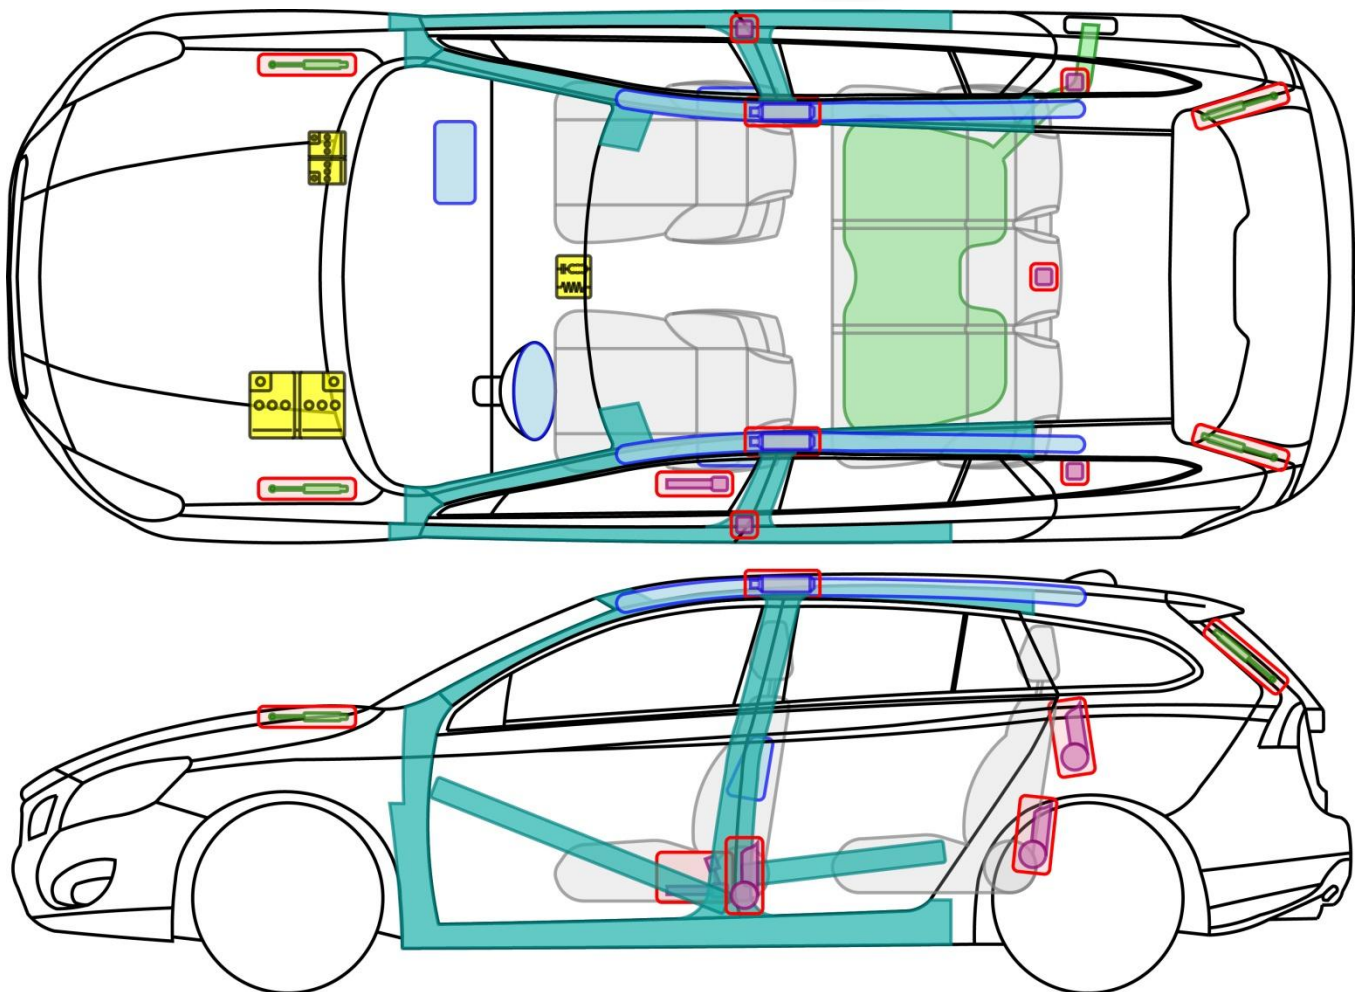

# VOLVO V60 (TYP F, 2010-)

## Legende

	Airbag		Karosserie- verstärkung		Steuergerät		mech. Sensor
	Gas- generator		Überroll- schutz		Batterie		Gastank
	Gurt- straffer		Gasdruck- dämpfer		Kraftstoff- tank		Sicherheits- ventil