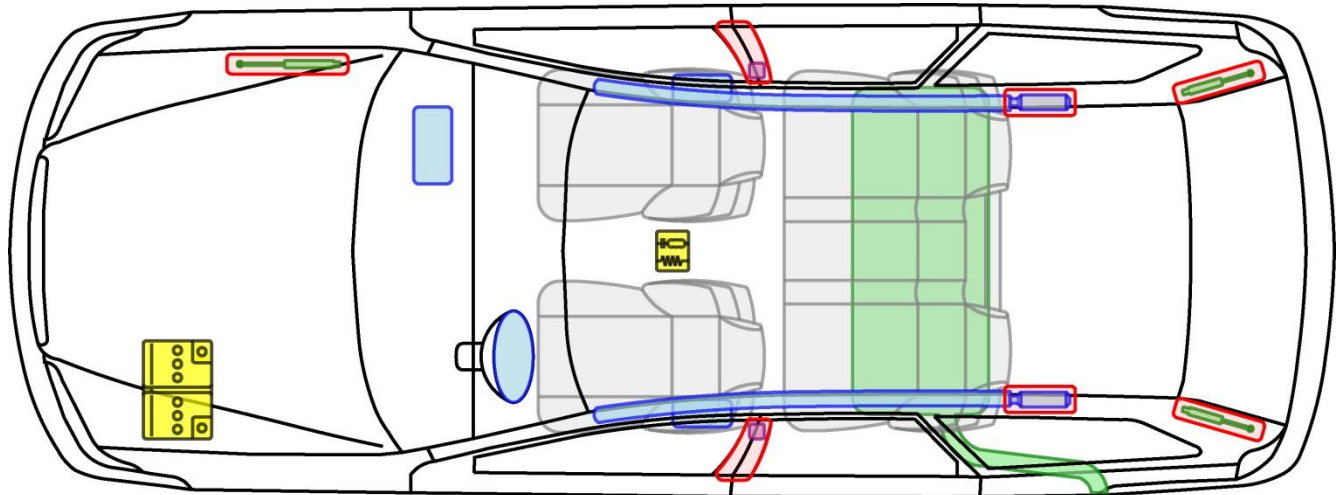

VOLVO V40 (TYP V, 1996-2004)

Legende

	Airbag		Karosserie- verstärkung		Steuergerät		mech. Sensor
	Gas- generator		Überroll- schutz		Batterie		Gastank
	Gurt- straffer		Gasdruck- dämpfer		Kraftstoff- tank		Sicherheits- ventil