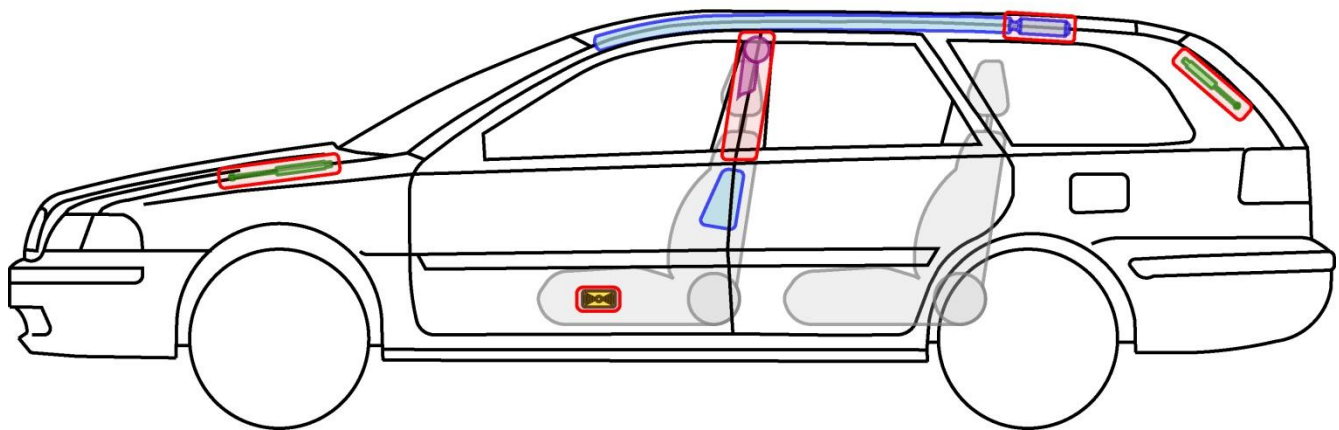

VOLVO V40 (TYP V, 1996-2004)

Legende

	Airbag		Karosserie- verstärkung		Steuergerät		mech. Sensor
	Gas- generator		Überroll- schutz		Batterie		Gastank
	Gurt- straffer		Gasdruck- dämpfer		Kraftstoff- tank		Sicherheits- ventil