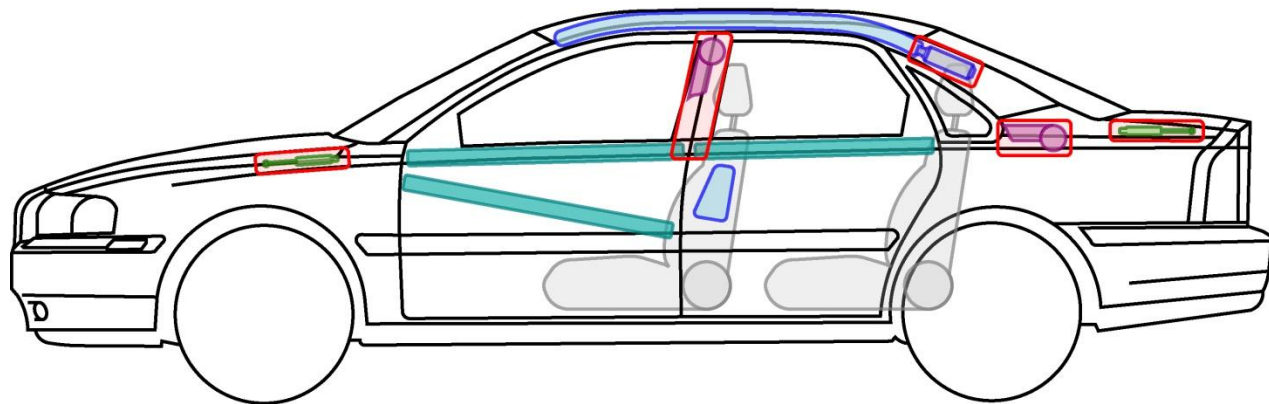

VOLVO S80 (TYP T, 1999-2006)

Legende

	Airbag		Karosserie- verstärkung		Steuergerät		mech. Sensor
	Gas- generator		Überroll- schutz		Batterie		Gastank
	Gurt- straffer		Gasdruck- dämpfer		Kraftstoff- tank		Sicherheits- ventil