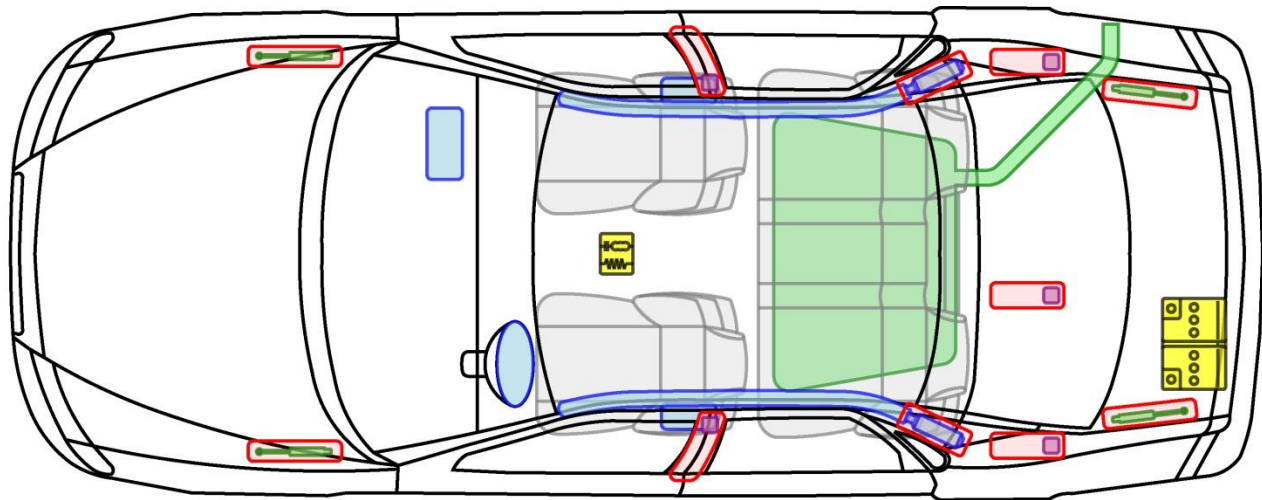

VOLVO S80 (TYP T, 1999-2006)

Legende

	Airbag		Karosserie- verstärkung		Steuergerät		mech. Sensor
	Gas- generator		Überroll- schutz		Batterie		Gastank
	Gurt- straffer		Gasdruck- dämpfer		Kraftstoff- tank		Sicherheits- ventil