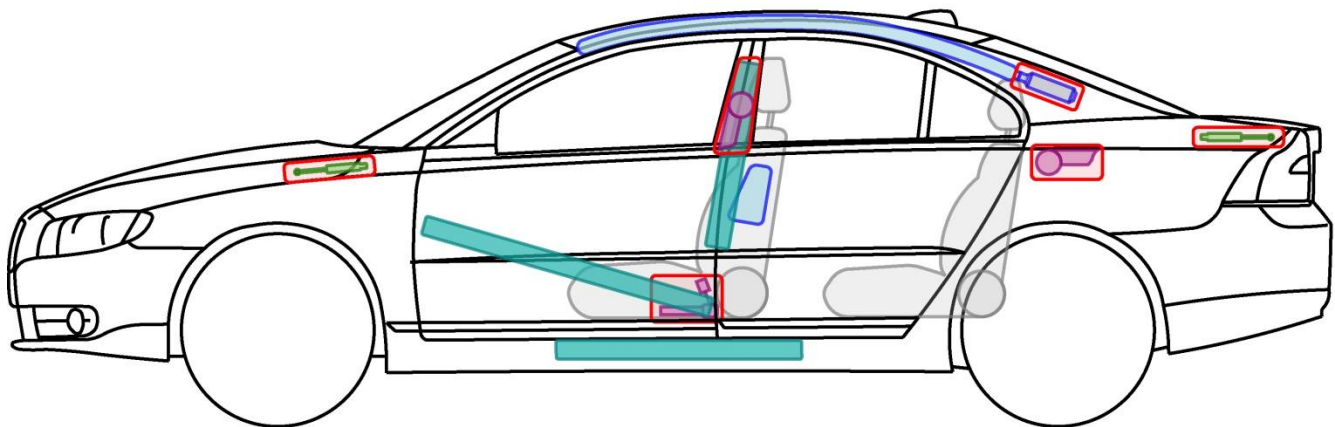

# VOLVO S80 (TYP A, 2007-)

## Legende

	Airbag		Karosserie- verstärkung		Steuergerät		mech. Sensor
	Gas- generator		Überroll- schutz		Batterie		Gastank
	Gurt- straffer		Gasdruck- dämpfer		Kraftstoff- tank		Sicherheits- ventil