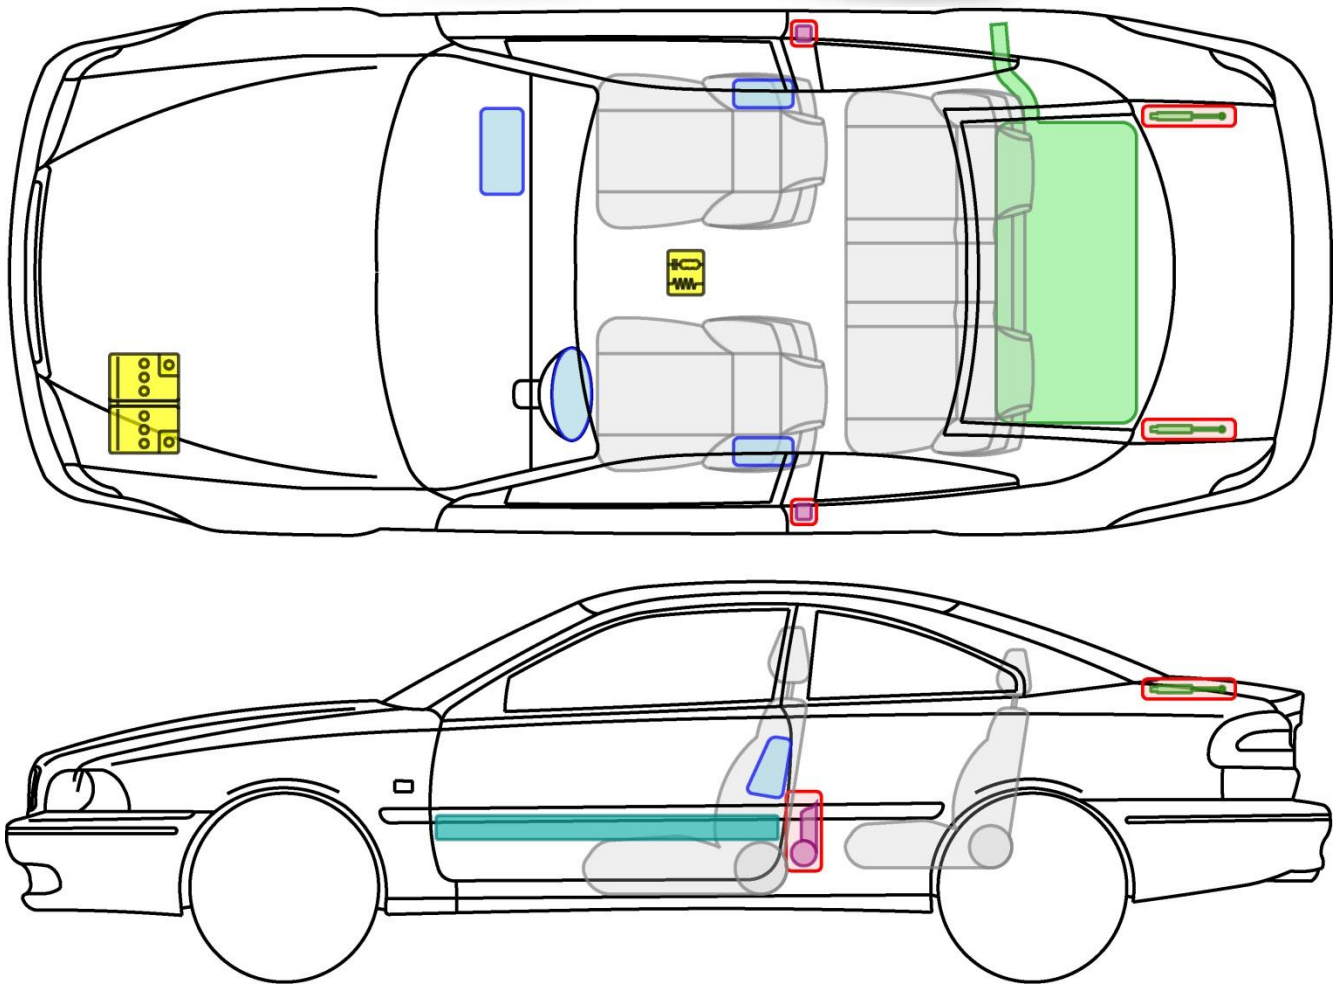

VOLVO C70 COUPÉ (TYP N, 1998-2003)

Legende

	Airbag		Karosserie-verstärkung		Steuergerät		mech. Sensor
	Gas-generator		Überroll-schutz		Batterie		Gastank
	Gurt-straffer		Gasdruck-dämpfer		Kraftstoff-tank		Sicherheits-ventil