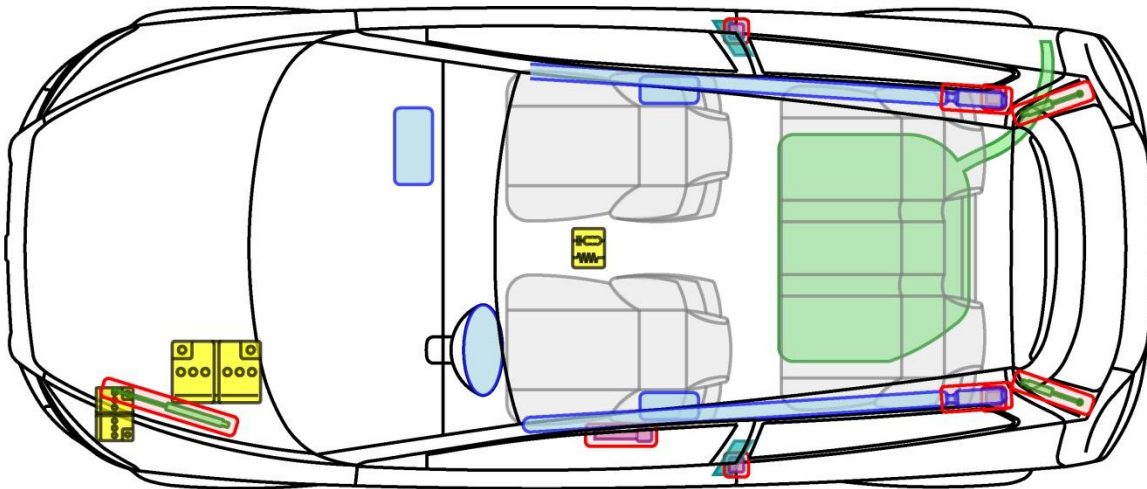

VOLVO C30 (TYP M, 2007-)

Legende

	Airbag		Karosserie- verstärkung		Steuergerät		mech. Sensor
	Gas- generator		Überroll- schutz		Batterie		Gastank
	Gurt- straffer		Gasdruck- dämpfer		Kraftstoff- tank		Sicherheits- ventil