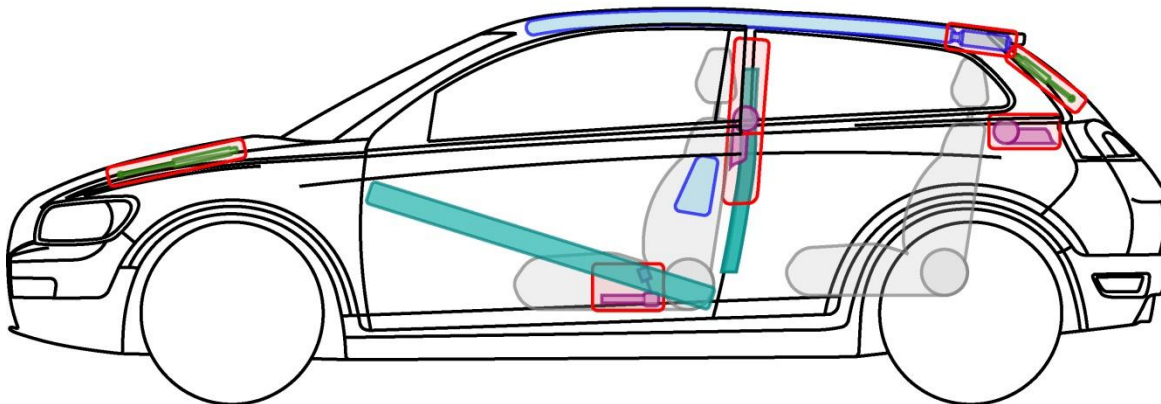

VOLVO C30 (TYP M, 2007-)

Legende

	Airbag		Karosserie- verstärkung		Steuergerät		mech. Sensor
	Gas- generator		Überroll- schutz		Batterie		Gastank
	Gurt- straffer		Gasdruck- dämpfer		Kraftstoff- tank		Sicherheits- ventil