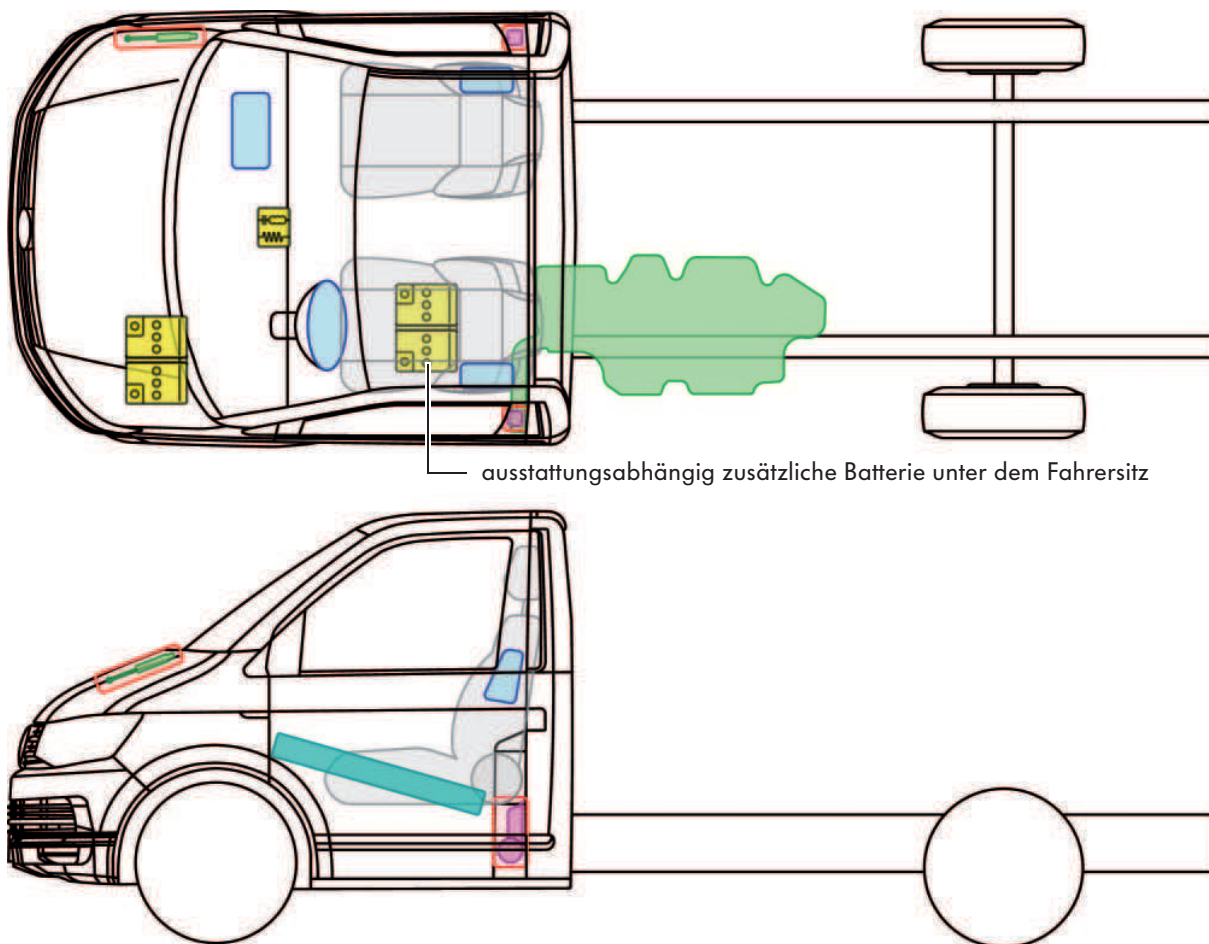

# Transporter T6 Fahrgestell

(2-Türer, ab 2015)

## Legende

|   |              |   |                        |   |                |  |
|---|--------------|---|------------------------|---|----------------|--|
|  | Airbag       |  | Karosserie-Verstärkung |  | Steuergerät    |  |
|   |              |   |                        |  | 12V-Batterie   |  |
|  | Gurtstraffer |  | Gasdruck-dämpfer       |  | Kraftstofftank |  |