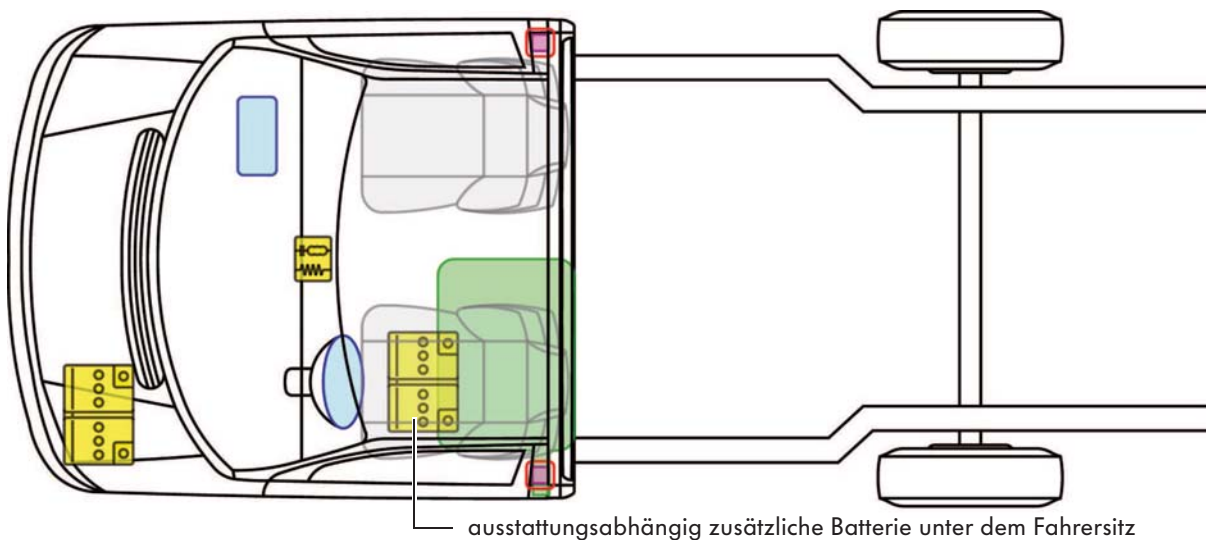

Transporter T4 Fahrgestell

(2-Türer, 1991 - 2003)

Legende

	Airbag		Steuergerät
			12V-Batterie
	Gurtstraffer		Kraftstofftank