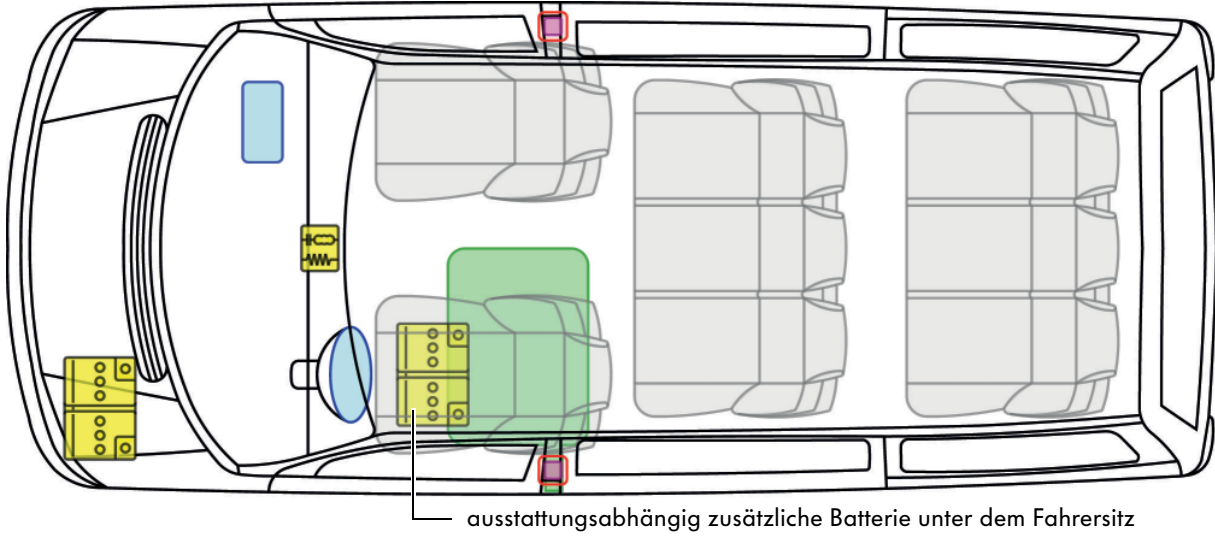

Transporter T4

(1991 - 2004)

Legende

	Airbag		Karosserie-Verstärkung		Steuergerät	
					12V-Batterie	
	Gurtstraffer				Kraftstofftank	

Transporter T4 (1991 - 2004)