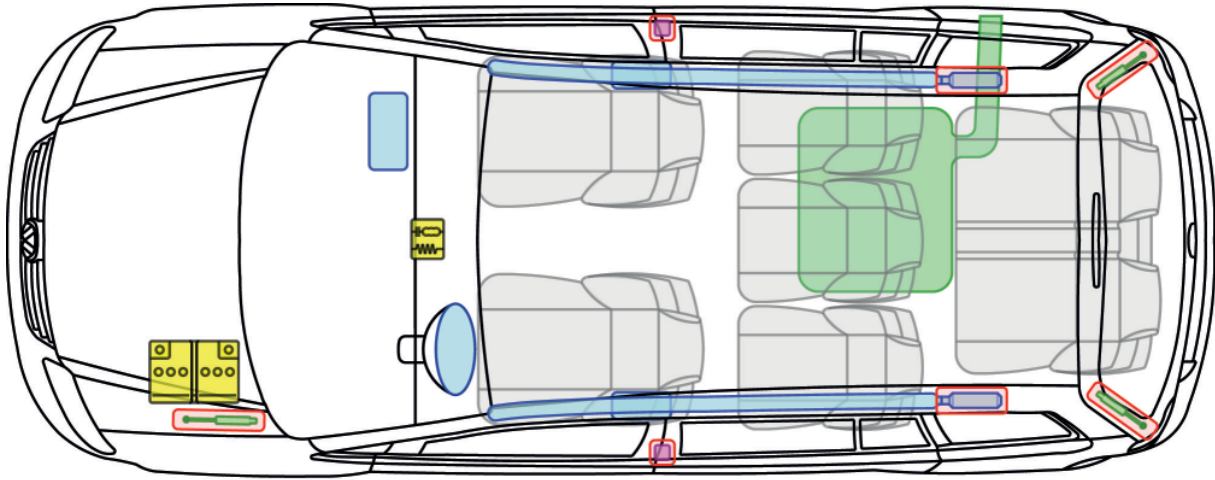

## Legende

	Airbag		Karosserie-Verstärkung		Steuergerät
	Gas-generator				12V-Batterie
	Gurtstraffer		Gasdruck-dämpfer		Kraftstofftank

Touran (2003 - 2006)