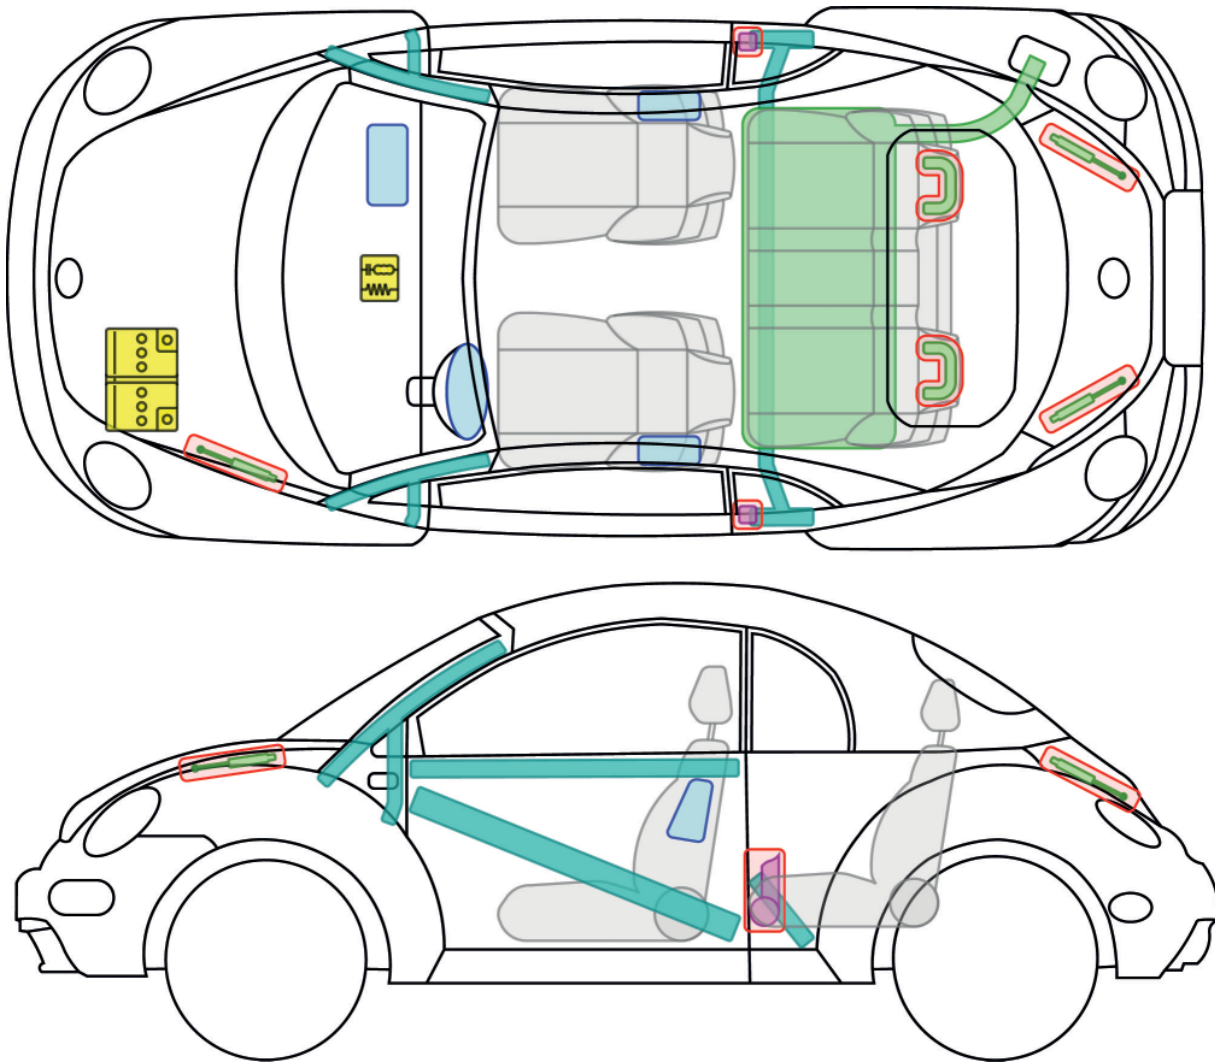

Beetle

(Cabrio, ab 2003)

Legende

	Airbag		Karosserie-Verstärkung		Steuergerät	
			Überrollschutz		12V-Batterie	
	Gurtstraffer		Gasdruckdämpfer		Kraftstofftank	

B

Beetle (Cabrio, ab 2003)