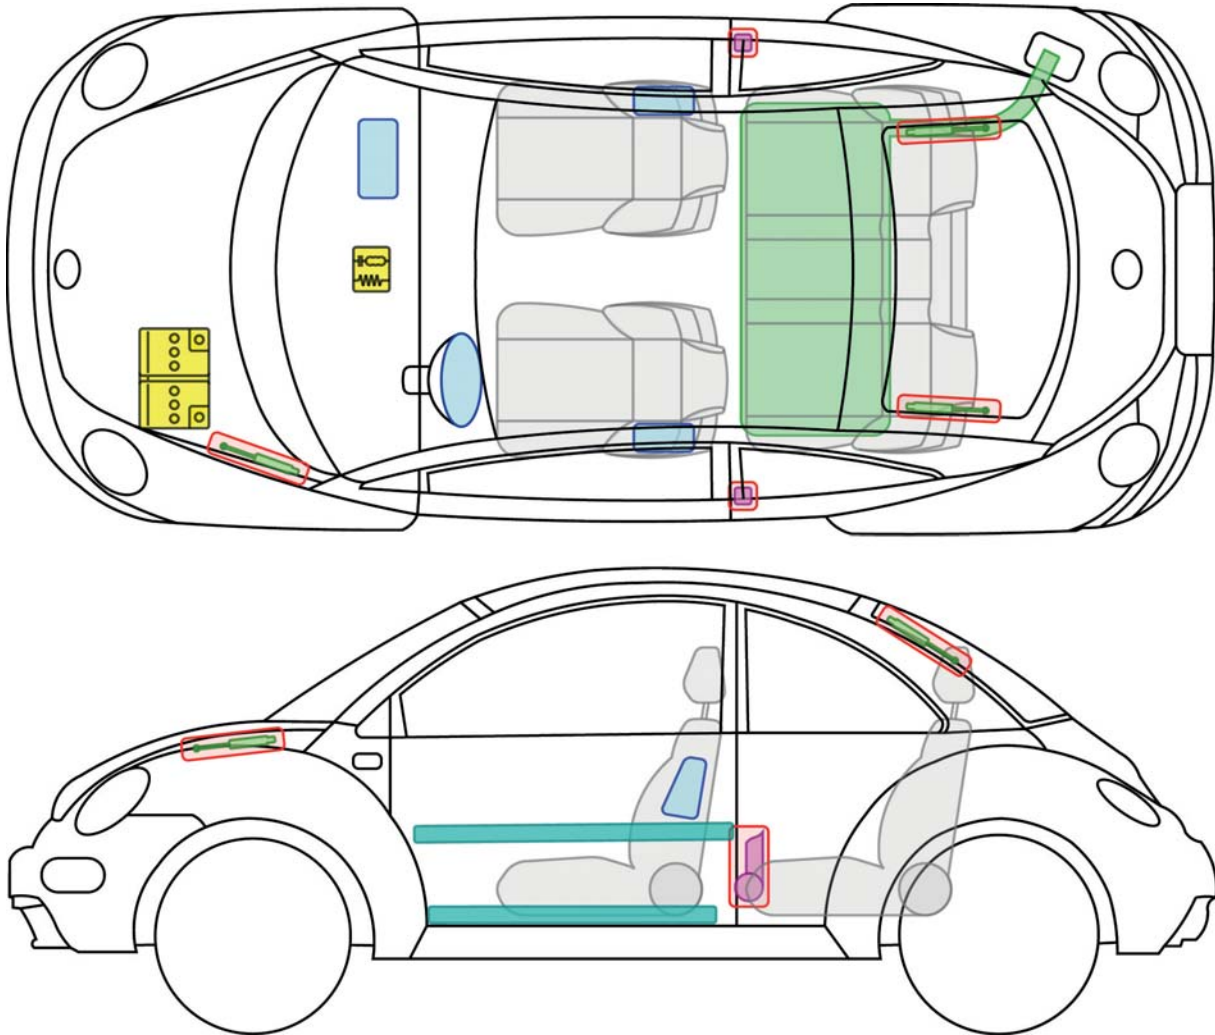

Beetle

(1998-2011)

Legende

	Airbag		Karosserie-Verstärkung		Steuergerät
					12V-Batterie
	Gurtstraffer		Gasdruck-dämpfer		Kraftstofftank

B

Beetle (1998-2011)