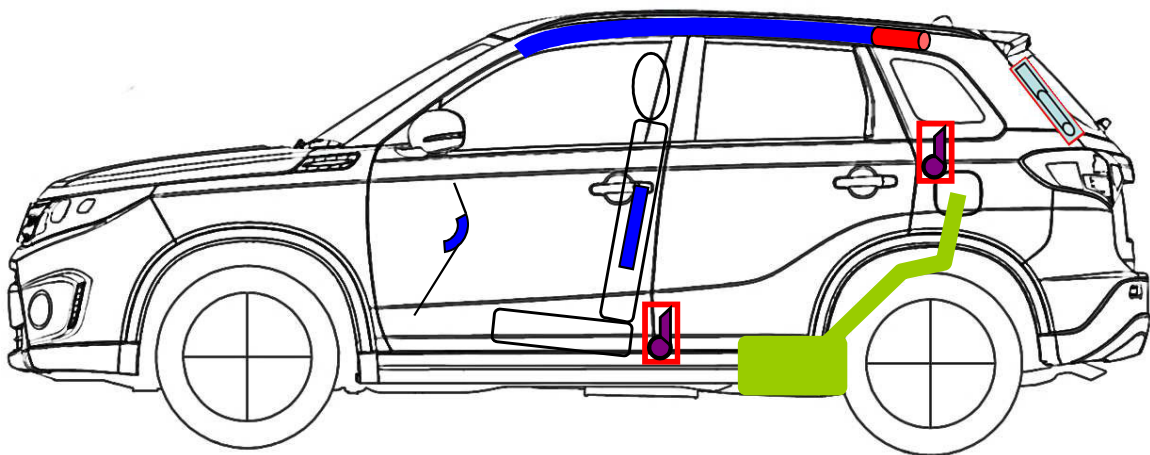

Suzuki Vitara
 Typ: LY
 Baujahr: ab 2015
 5 türlich

	Airbag		Knieairbag Fahrerseite		Gasgenerator
	Gurtstraffer		Kraftstofftank		Airbag-Steuergerät
	Batterie		Druckdämpfer		

Weitere Informationen zu den Rückhalte-Systemen finden Sie im Suzuki-Rettungsleitfaden.