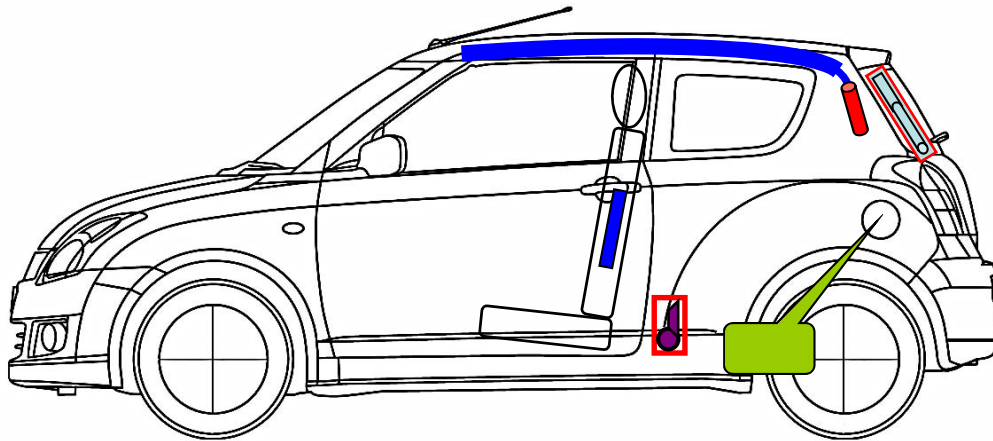

Suzuki Swift
 Typ: MZ / EZ
 Baujahr: 2005 - 10
 3 türlich

	Airbag		Knieairbag		Gasgenerator
	Gurtstraffer		Kraftstofftank		Airbag-Steuergerät
	Batterie		Druckdämpfer		

Weitere Informationen zu den Rückhalte-Systemen finden Sie im Suzuki-Rettungsleitfaden.