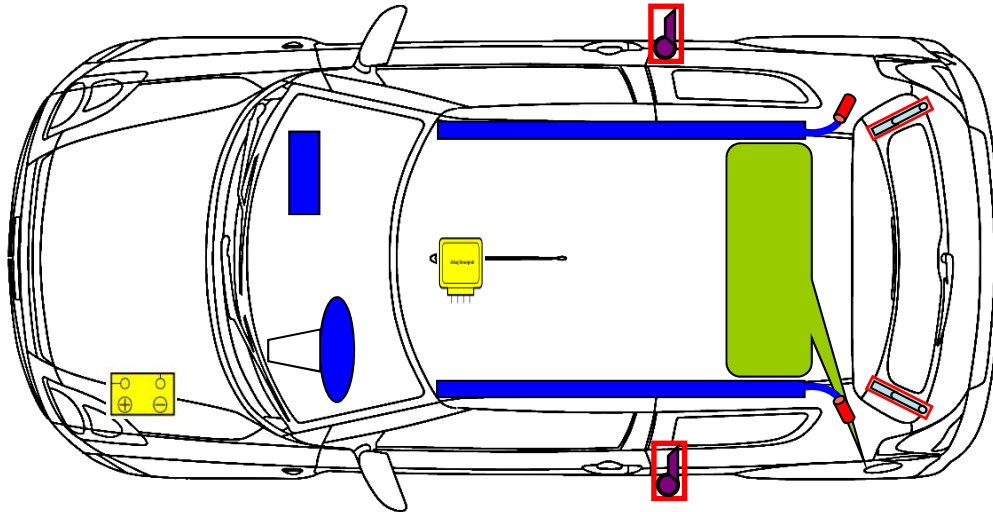

Suzuki Swift
 Typ: MZ / EZ
 Baujahr: 2005 - 10
 3 türlich

	Airbag		Knieairbag		Gasgenerator
	Gurtstraffer		Kraftstofftank		Airbag-Steuergerät
	Batterie		Druckdämpfer		

Weitere Informationen zu den Rückhalte-Systemen finden Sie im Suzuki-Rettungsleitfaden.