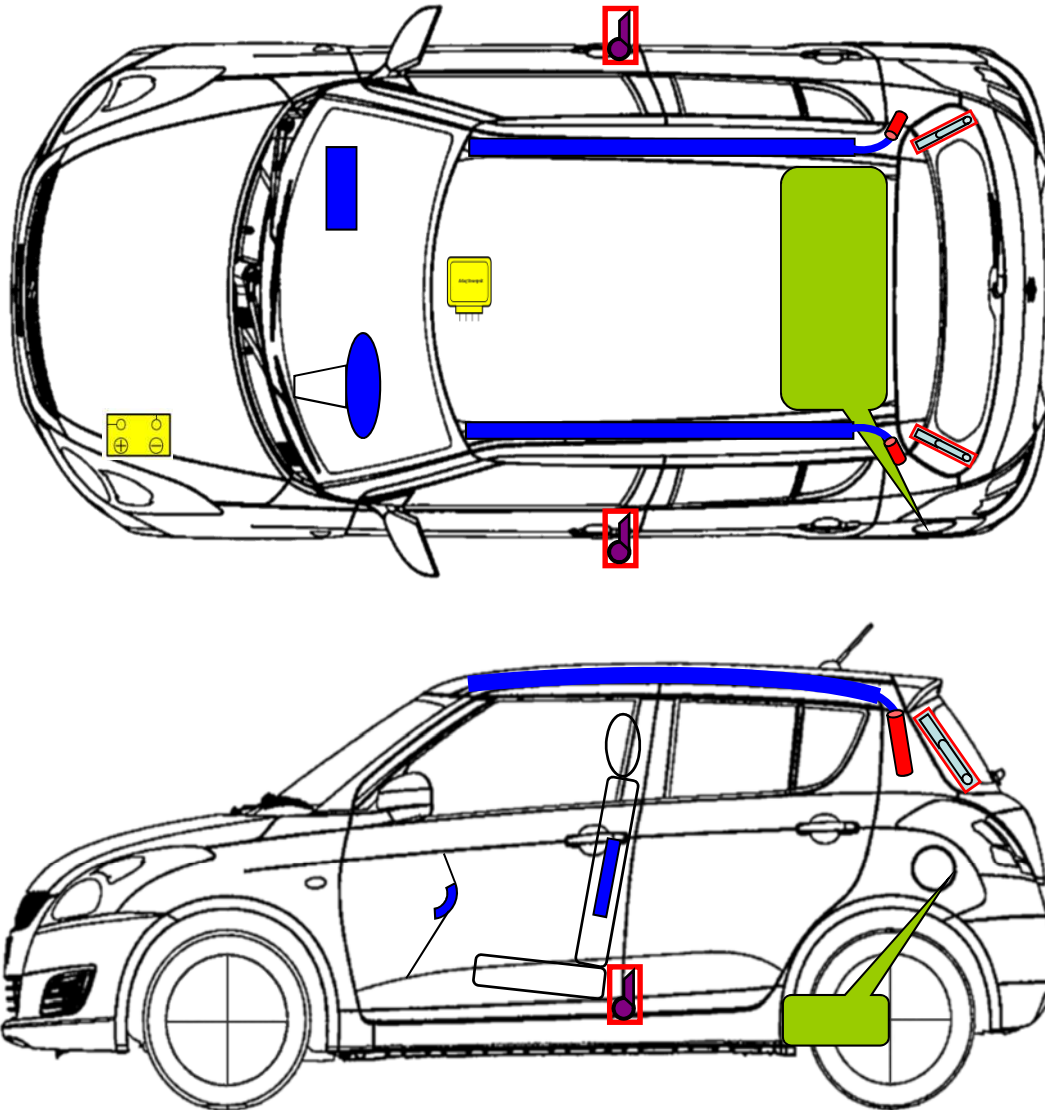

Suzuki Swift
 Typ: NZ / FZ
 Baujahr: ab 2010
 5 türlich

	Airbag		Knieairbag		Gasgenerator
	Gurtstraffer		Kraftstofftank		Airbag-Steuergerät
	Batterie		Druckdämpfer		

Weitere Informationen zu den Rückhalte-Systemen finden Sie im Suzuki-Rettungsleitfaden.