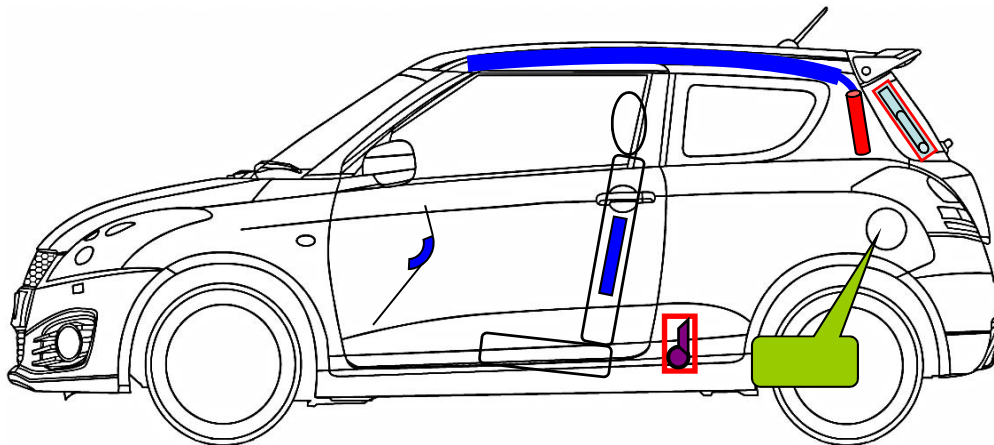

**Suzuki Swift Sport**  
 Typ: NZ  
 Baujahr: ab 2011  
 3 türlich

	Airbag		Knieairbag		Gasgenerator
	Gurtstraffer		Kraftstofftank		Airbag-Steuergerät
	Batterie		Druckdämpfer		

Weitere Informationen zu den Rückhalte-Systemen finden Sie im Suzuki-Rettungsleitfaden.