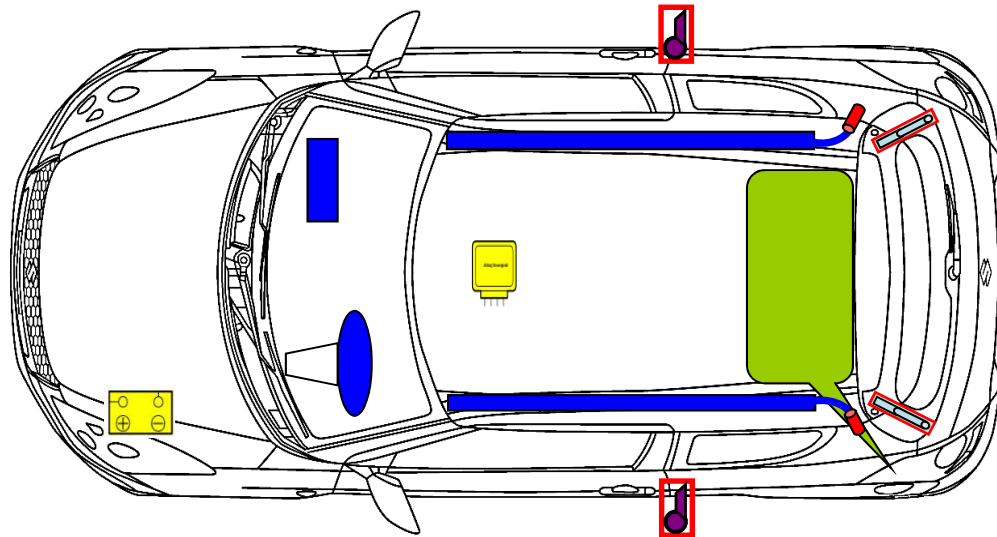

**Suzuki Swift Sport**  
 Typ: NZ  
 Baujahr: ab 2011  
 3 türlich

	Airbag		Knieairbag		Gasgenerator
	Gurtstraffer		Kraftstofftank		Airbag-Steuergerät
	Batterie		Druckdämpfer		

Weitere Informationen zu den Rückhalte-Systemen finden Sie im Suzuki-Rettungsleitfaden.