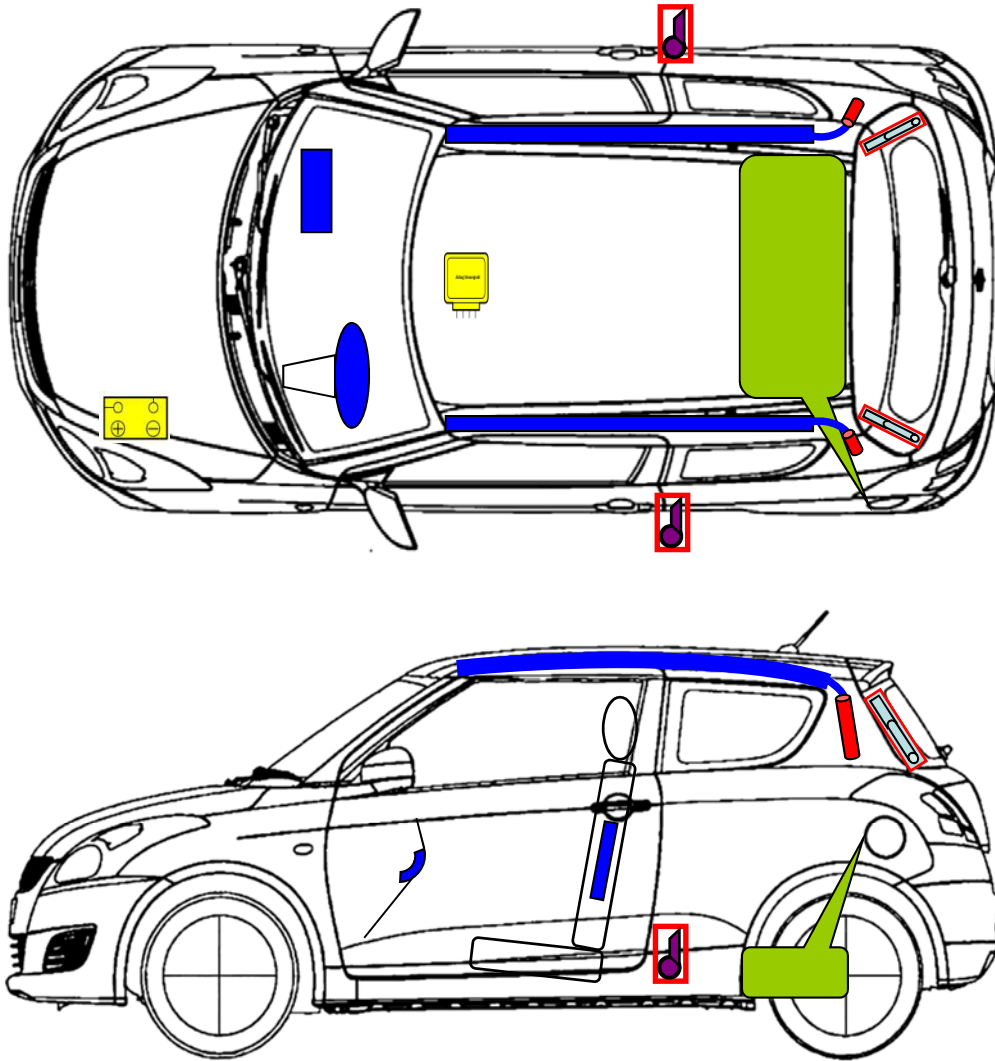

Suzuki Swift
 Typ: NZ / FZ
 Baujahr: ab 2010
 3 türlich

	Airbag		Knieairbag		Gasgenerator
	Gurtstraffer		Kraftstofftank		Airbag-Steuergerät
	Batterie		Druckdämpfer		

Weitere Informationen zu den Rückhalte-Systemen finden Sie im Suzuki-Rettungsleitfaden.