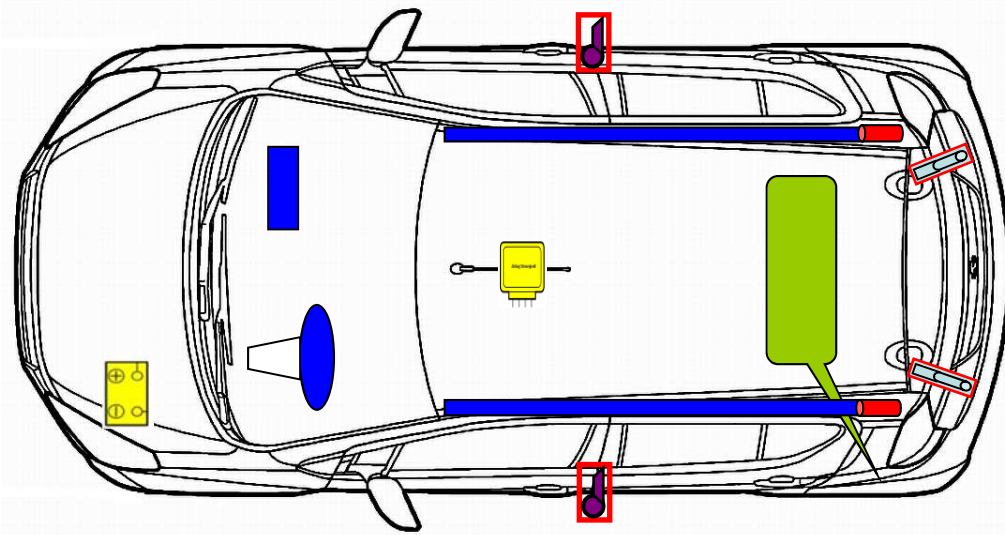

Suzuki Splash
Typ: EX
Baujahr: ab 2007
5 türlich

	Airbag		Knieairbag		Gasgenerator
	Gurtstraffer		Kraftstofftank		Airbag-Steuergerät
	Batterie		Druckdämpfer		

Weitere Informationen zu den Rückhalte-Systemen finden Sie im Suzuki-Rettungsleitfaden.