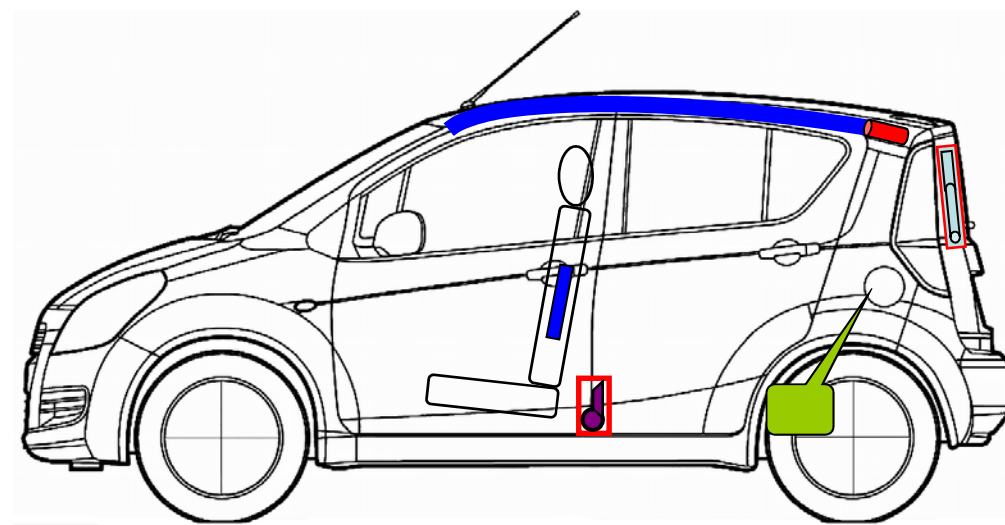

Suzuki Splash
Typ: EX
Baujahr: ab 2007
5 türlich

	Airbag		Knieairbag		Gasgenerator
	Gurtstraffer		Kraftstofftank		Airbag-Steuergerät
	Batterie		Druckdämpfer		

Weitere Informationen zu den Rückhalte-Systemen finden Sie im Suzuki-Rettungsleitfaden.