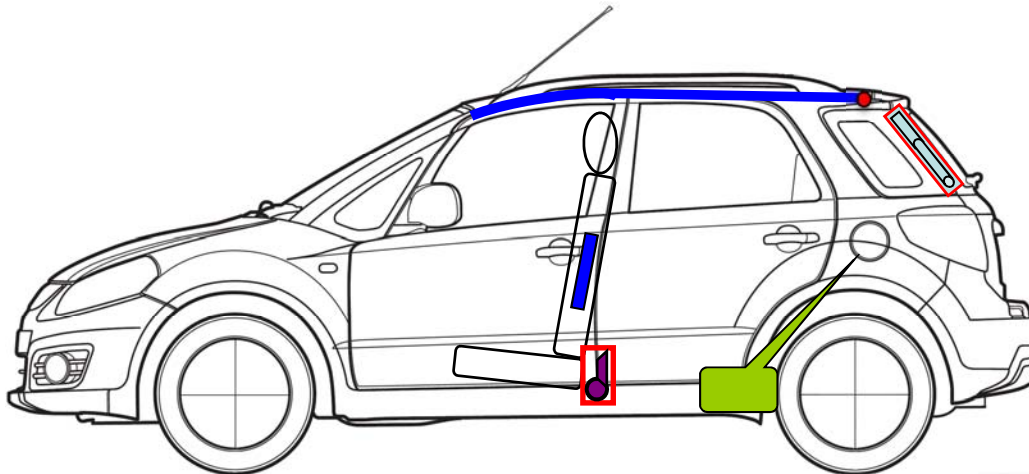

**Suzuki SX4**  
**Typ: EY / GY**  
**Baujahr: ab 2005**  
**5 türlich**

	Airbag		Knieairbag		Gasgenerator
	Gurtstraffer		Kraftstofftank		Airbag-Steuergerät
	Batterie		Druckdämpfer		

Weitere Informationen zu den Rückhalte-Systemen finden Sie im Suzuki-Rettungsleitfaden.