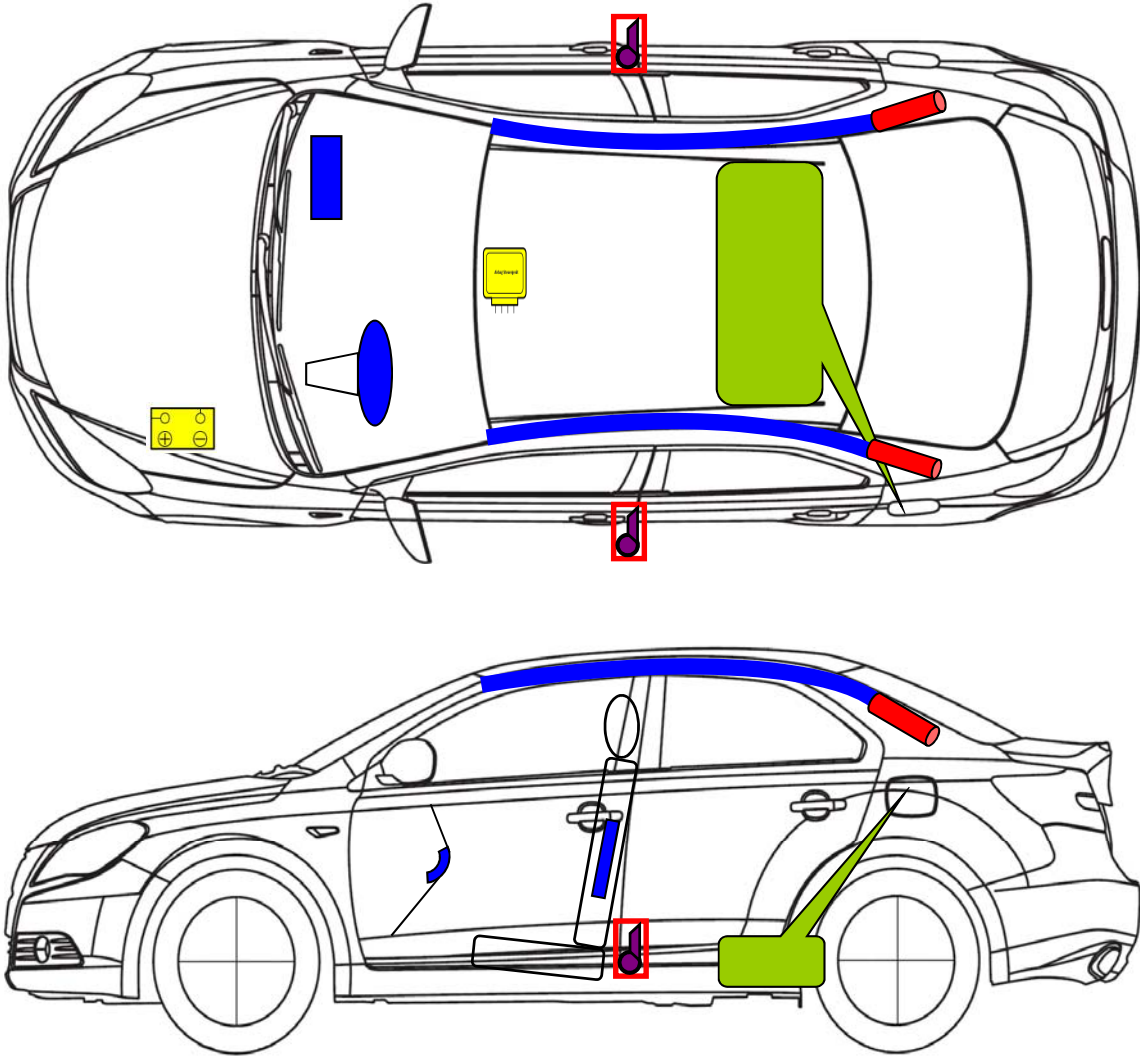

Suzuki Kizashi
 Typ: FR
 Baujahr: ab 2010
 4 türig

	Airbag		Knieairbag		Gasgenerator
	Gurtstraffer		Kraftstofftank		Airbag-Steuergerät
	Batterie		Druckdämpfer		

Weitere Informationen zu den Rückhalte-Systemen finden Sie im Suzuki-Rettungsleitfaden.