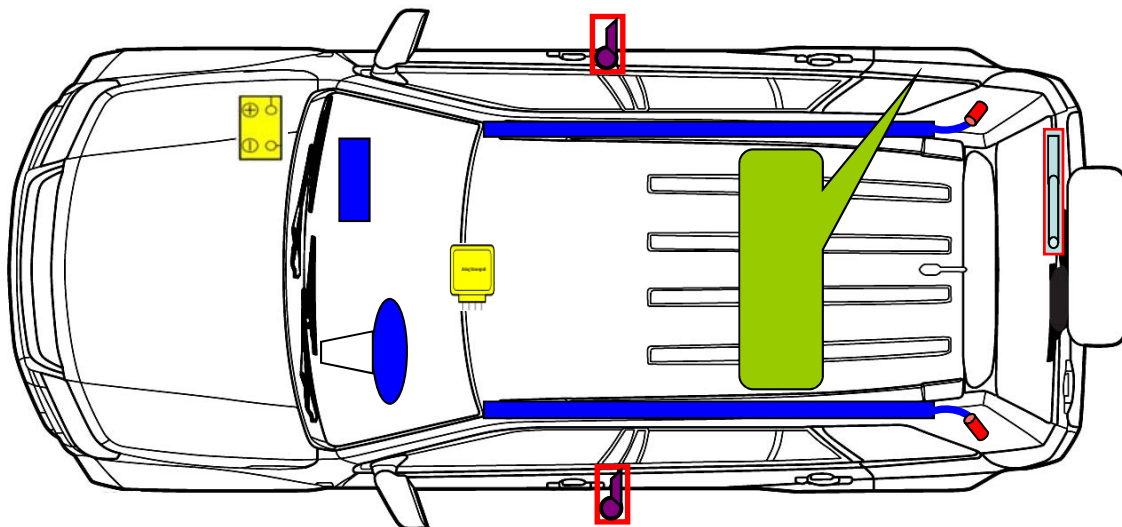

Suzuki Grand Vitara
Typ: JT
Baujahr: ab 2005
5 türlich

	Airbag		Knieairbag		Gasgenerator
	Gurtstraffer		Kraftstofftank		Airbag-Steuergerät
	Batterie		Druckdämpfer		

Weitere Informationen zu den Rückhalte-Systemen finden Sie im Suzuki-Rettungsleitfaden.