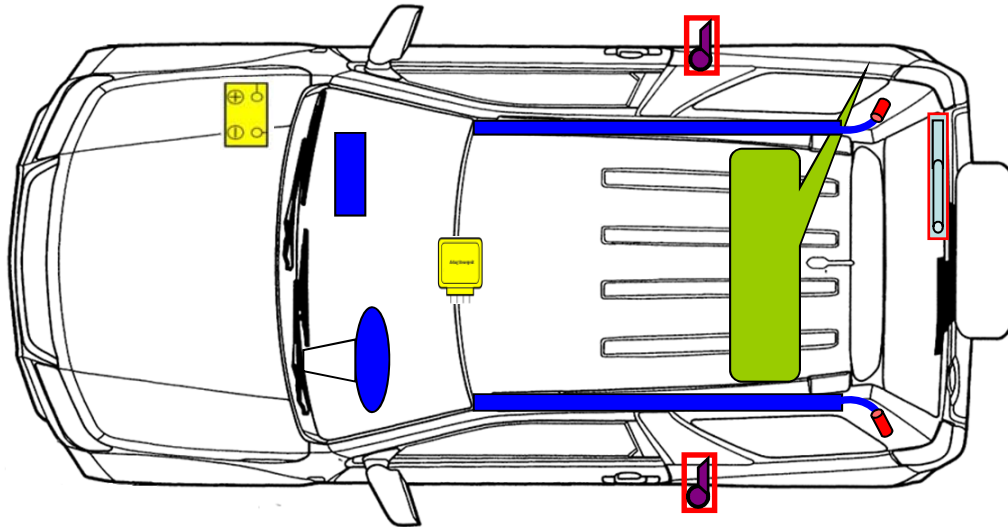

Suzuki Grand Vitara
Typ: JT
Baujahr: ab 2005
3 türlich

	Airbag		Knieairbag		Gasgenerator
	Gurtstraffer		Kraftstofftank		Airbag-Steuergerät
	Batterie		Druckdämpfer		

Weitere Informationen zu den Rückhalte-Systemen finden Sie im Suzuki-Rettungsleitfaden.