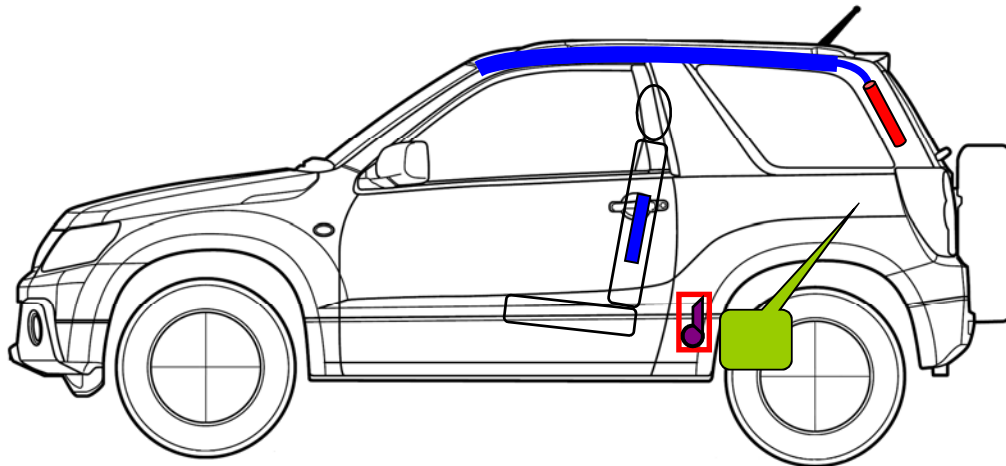

Suzuki Grand Vitara
Typ: JT
Baujahr: ab 2005
3 türlich

	Airbag		Knieairbag		Gasgenerator
	Gurtstraffer		Kraftstofftank		Airbag-Steuergerät
	Batterie		Druckdämpfer		

Weitere Informationen zu den Rückhalte-Systemen finden Sie im Suzuki-Rettungsleitfaden.