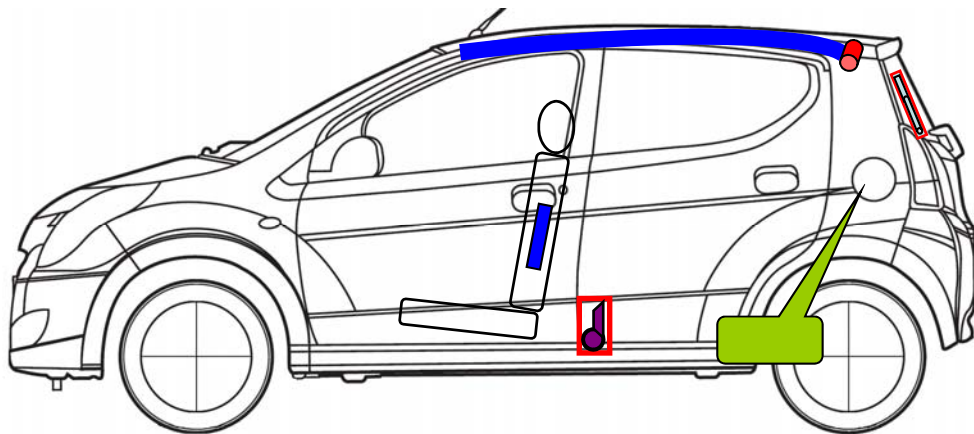

**Suzuki Alto**  
 Typ: GF  
 Baujahr: ab 2009  
 5 türlich

	Airbag		Knieairbag		Gasgenerator
	Gurtstraffer		Kraftstofftank		Airbag-Steuergerät
	Batterie		Druckdämpfer		

Weitere Informationen zu den Rückhalte-Systemen finden Sie im Suzuki-Rettungsleitfaden.