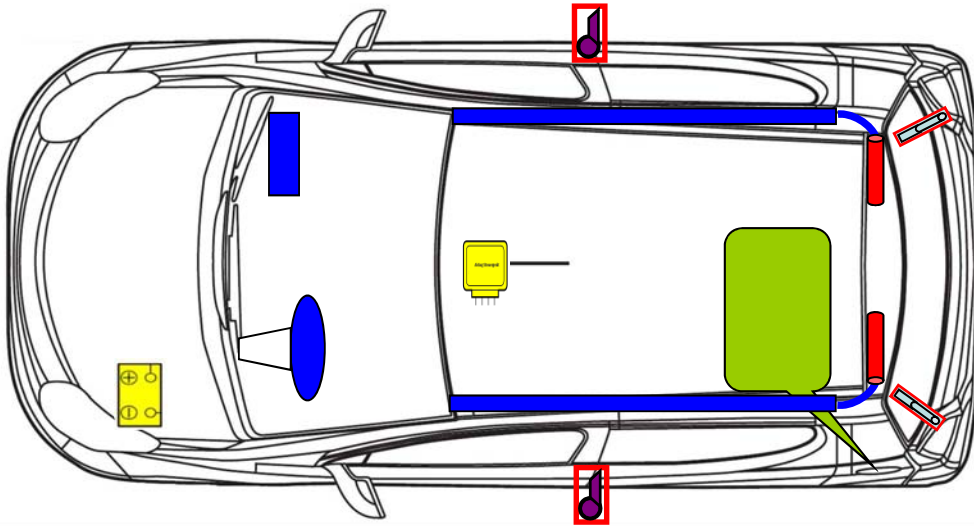

**Suzuki Alto**  
 Typ: GF  
 Baujahr: ab 2009  
 5 türlich

	Airbag		Knieairbag		Gasgenerator
	Gurtstraffer		Kraftstofftank		Airbag-Steuergerät
	Batterie		Druckdämpfer		

Weitere Informationen zu den Rückhalte-Systemen finden Sie im Suzuki-Rettungsleitfaden.