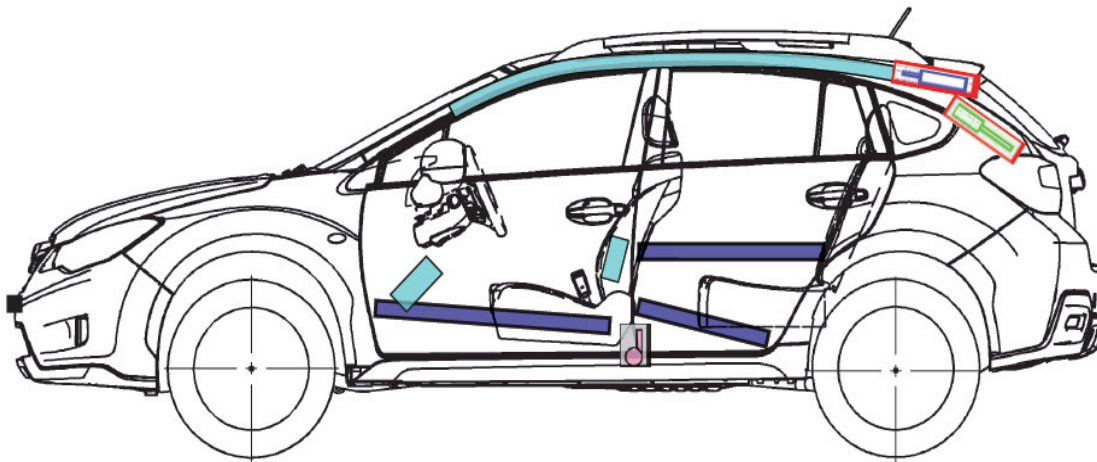

SUBARU

Rettungskarte

SUBARU: XV
 Typ: G4
 Karosserieversion ab MJ 2012

Airbag Modul		Karosserieverstärkungen		Airbag Kontrollmodul	
Fensterairbag Gasgenerator				Batterie	
Gurtstraffer		Hauben & Heckklappendämpfer		Kraftstofftank	