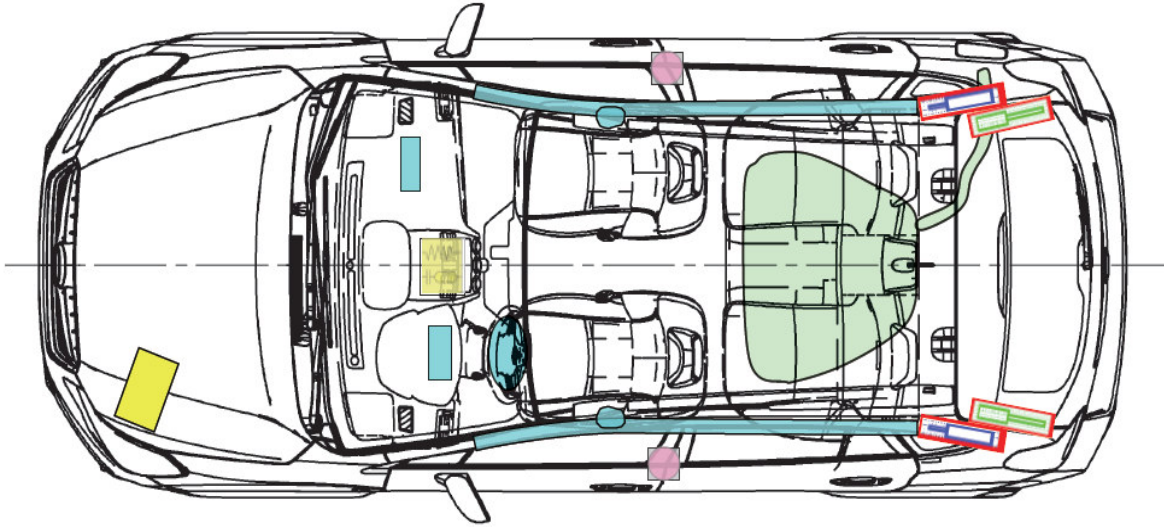

SUBARU

Rettungskarte

SUBARU: XV
 Typ: G4
 Karosserieversion ab MJ 2012

Airbag Modul		Karosserieverstärkungen		Airbag Kontrollmodul	
Fensterairbag Gasgenerator				Batterie	
Gurtstraffer		Hauben & Heckklappendämpfer		Kraftstofftank	