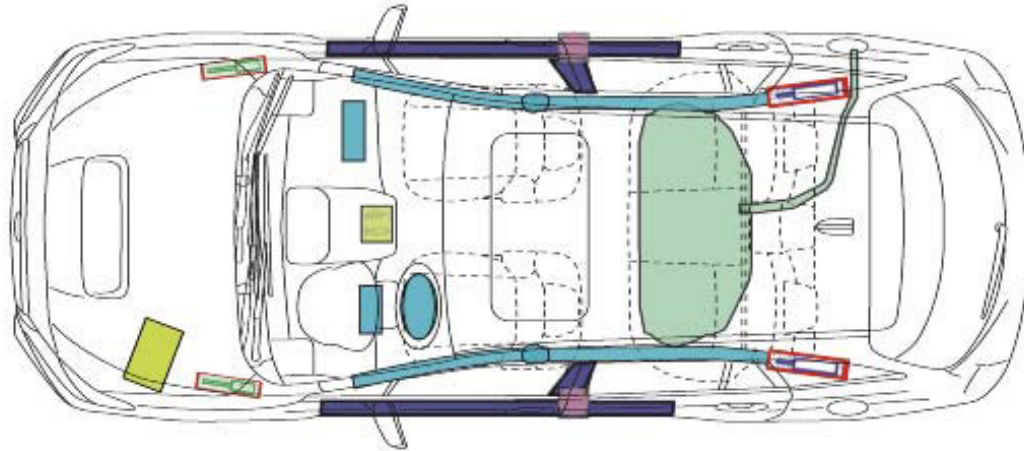

SUBARU

Rettungskarte

SUBARU: Levorg 1.6
 Typ: VM
 Karosserievariante ab MJ 2016

Airbag Modul 	Karosserieverstärkung 	Airbag Kontrollmodul 
Fensterairbag Gasgenerator 		Batterie 
Gurtstrafer 	Hauben & Heckklappendämpfer 	Kraftstofftank 