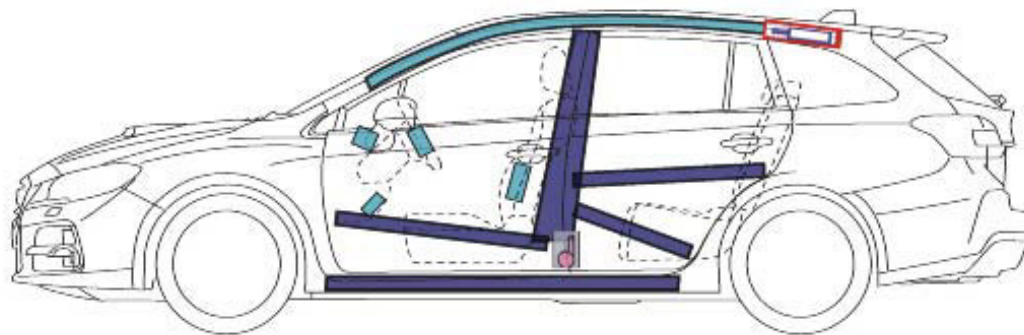

SUBARU

Rettungskarte

SUBARU: Levorg 1.6
 Typ: VM
 Karosserievariante ab MJ 2016

Airbag Modul 	Karosserieverstärkung 	Airbag Kontrollmodul 
Fensterairbag Gasgenerator 		Batterie 
Gurtstrafer 	Hauben & Heckklappendämpfer 	Kraftstofftank 