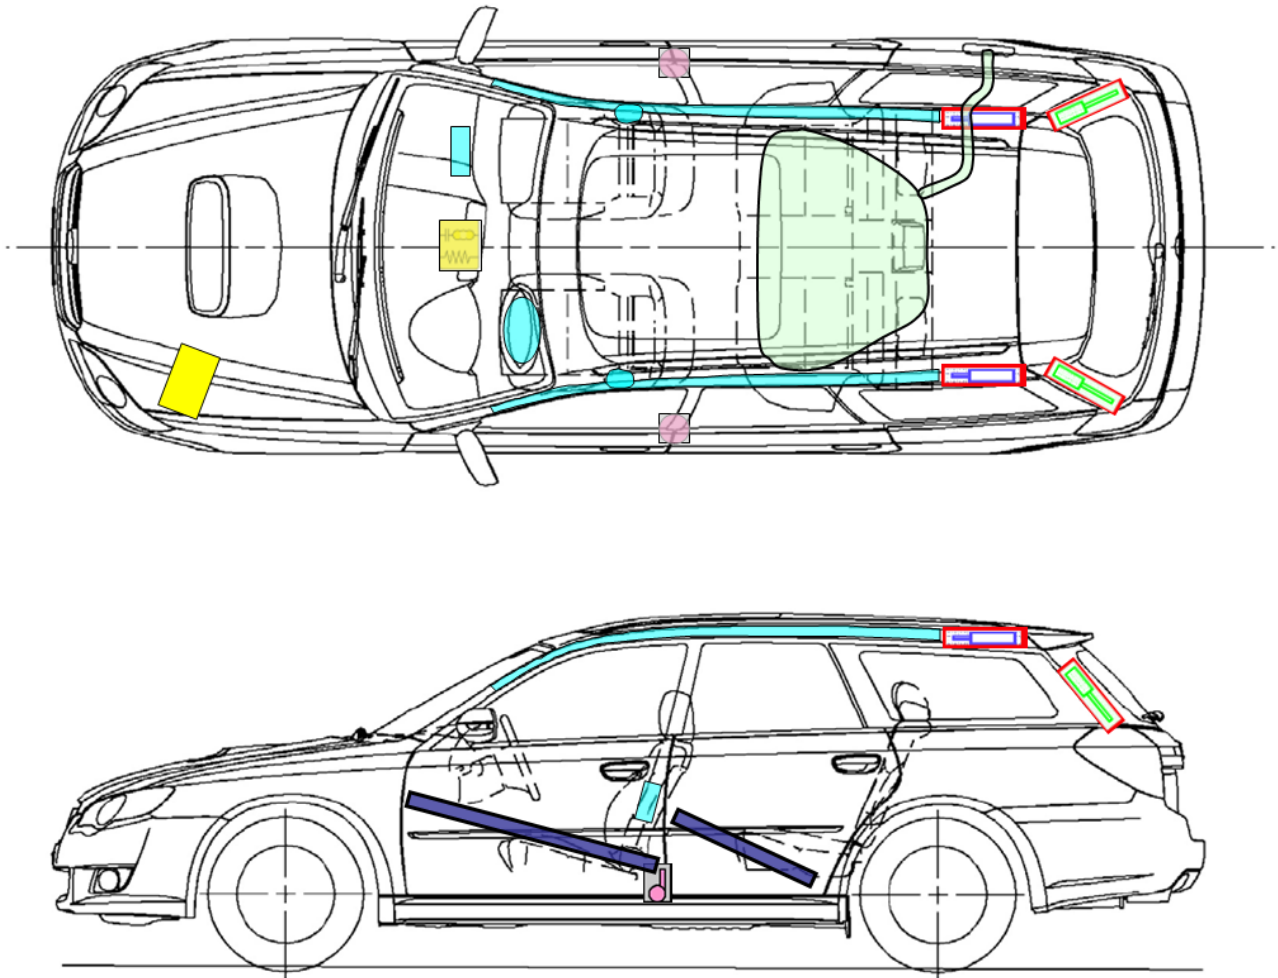

SUBARU

Rettungskarte

SUBARU: Outback
 Typ: BL/BP
 BL/BPS
 Karosserieversion MJ 2004 bis MJ 2009

Airbag Modul		Karosserieverstärkungen		Airbag Kontrollmodul	
Fensterairbag Gasgenerator				Batterie	
Gurtstraffer		Hauben & Heckklappendämpfer		Kraftstofftank	