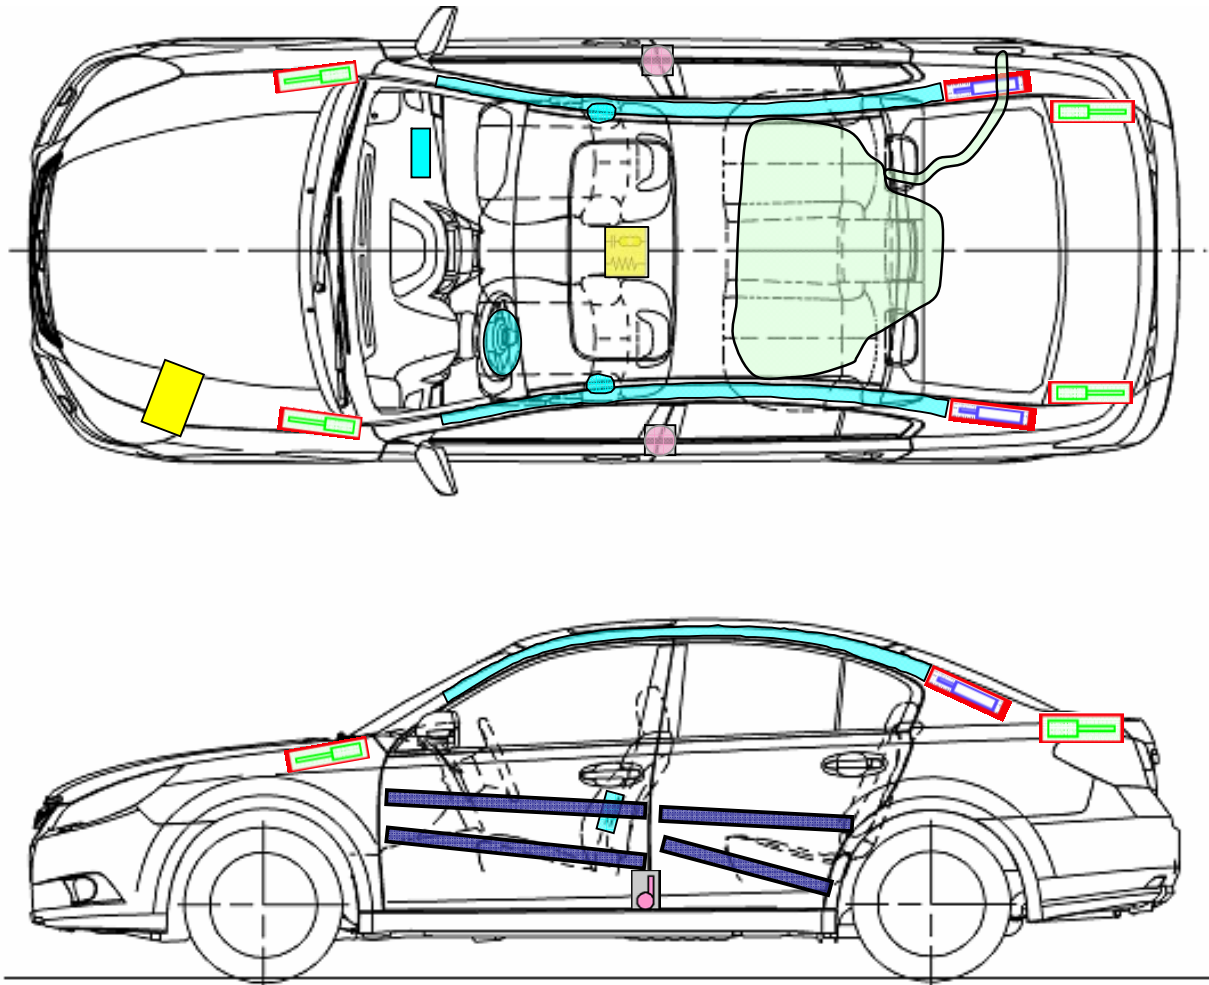

SUBARU

Rettungskarte

SUBARU: Legacy
 Typ: BM/BR
 BM/BRS
 Karosserievariante ab MJ 2010

Airbag Modul		Karosserieverstärkungen		Airbag Kontrollmodul	
Fensterairbag Gasgenerator				Batterie	
Gurtstraffer		Hauben & Heckklappendämpfer		Kraftstofftank	