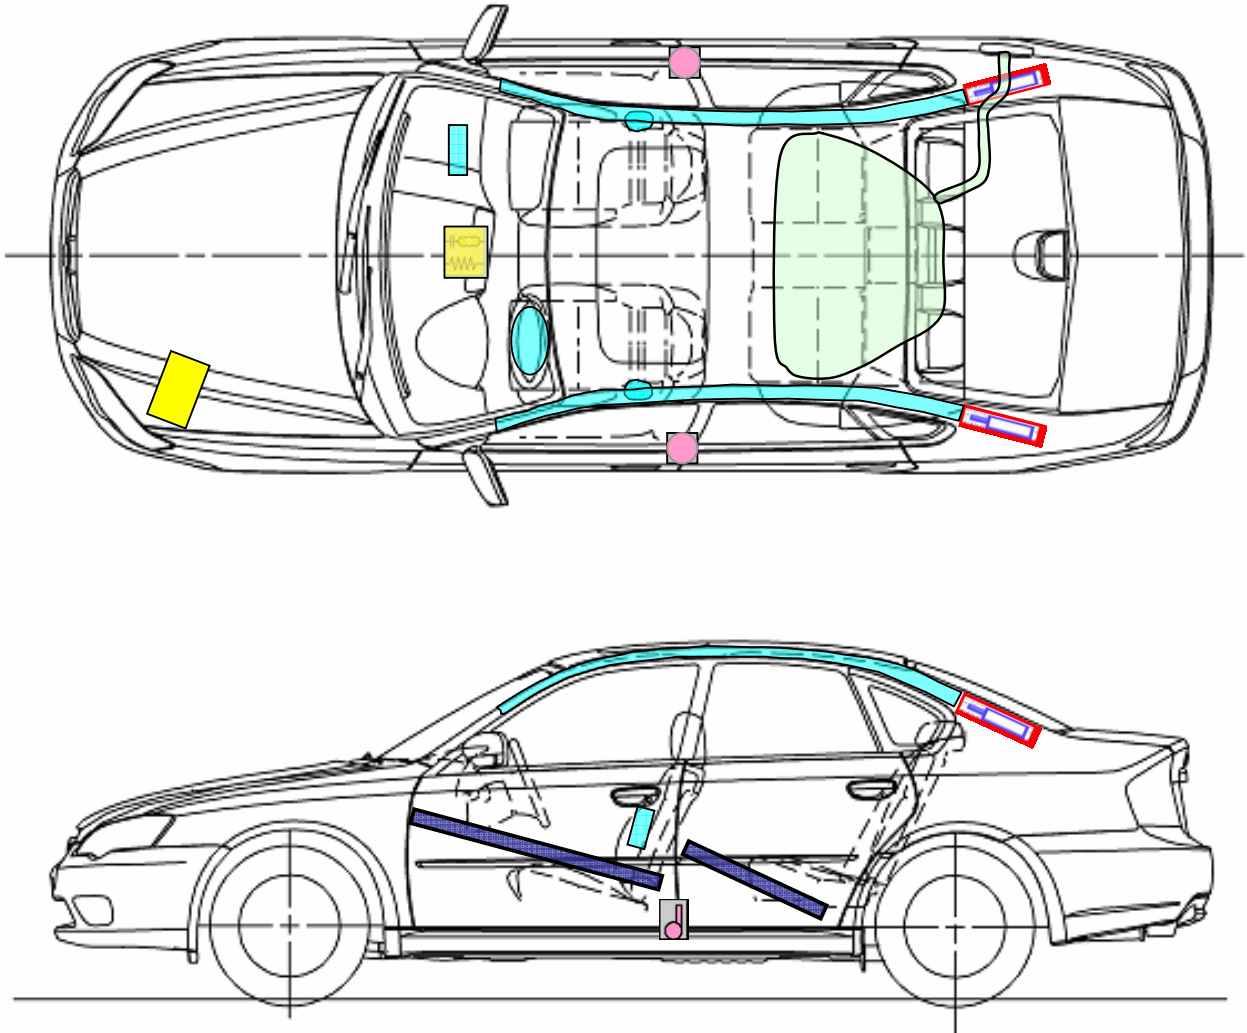

## Rettungskarte

SUBARU: Legacy  
 Typ: BL/BP  
 BL/BPS  
 Karosserievariante: MJ 2004 bis MJ 2009

Airbag Modul		Karosserieverstärkung		Airbag Kontrollmodul	
Fensterairbag Gasgenerator				Batterie	
Gurtstrafer		Hauben & Heckklappendämpfer		Kraftstofftank	