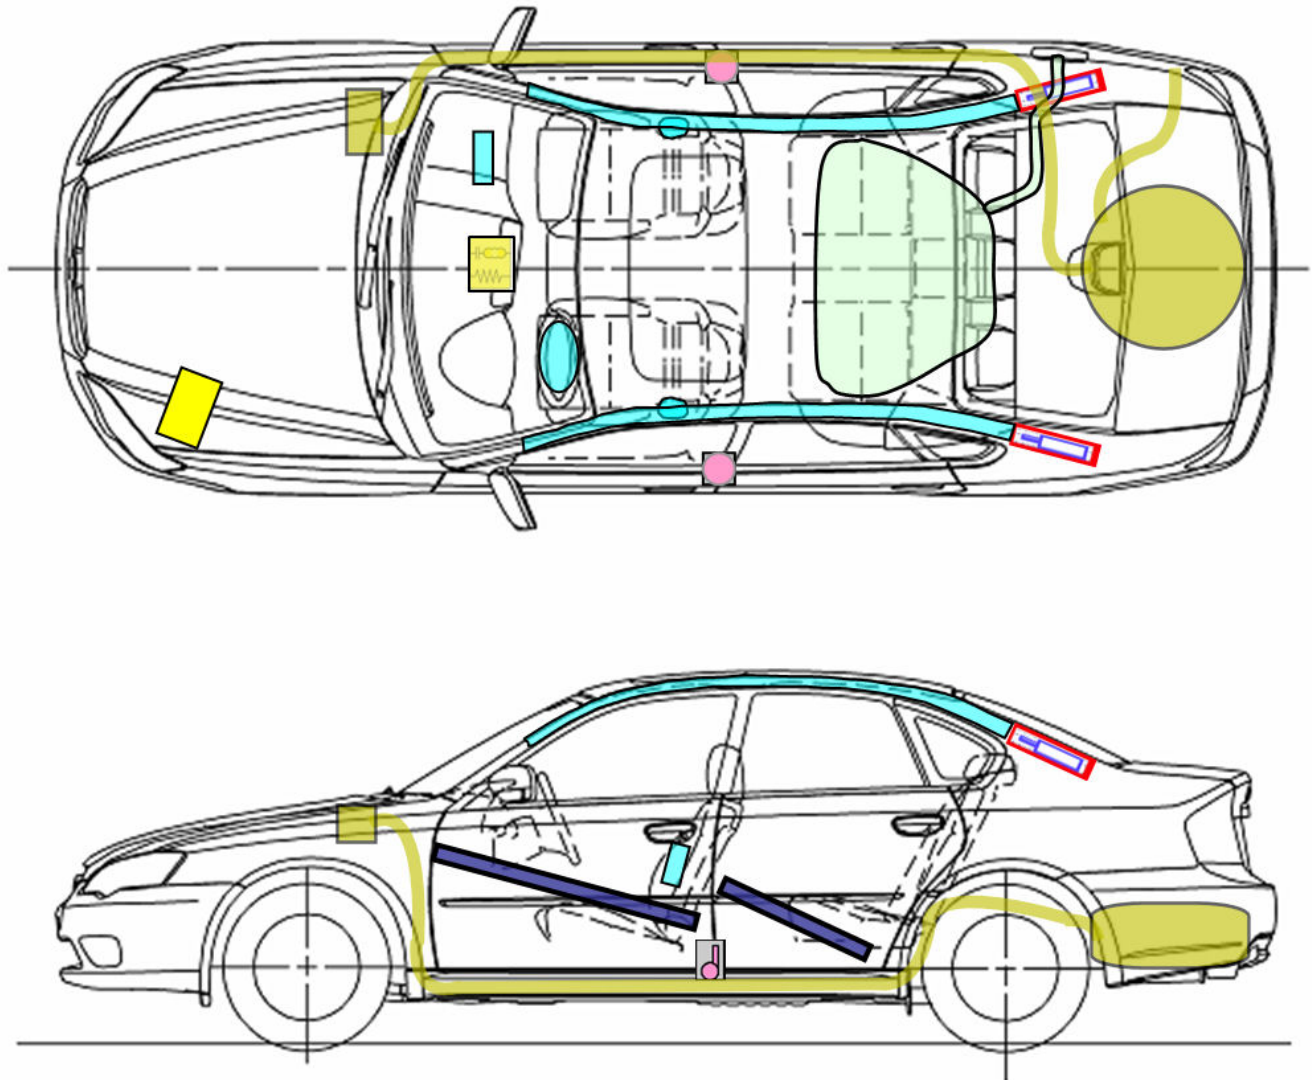

SUBARU

Rettungskarte

SUBARU: Legacy
 Typ: BL/BP
 BL/BPS
 Karosserievariante: MJ 2004 bis MJ 2009

Airbag Modul		Karosserieverstärkung		Airbag Kontrollmodul	
Fensterairbag Gasgenerator		Autogasanlage		Batterie	
Gurtstrafer		Hauben & Heckklappendämpfer		Kraftstofftank	