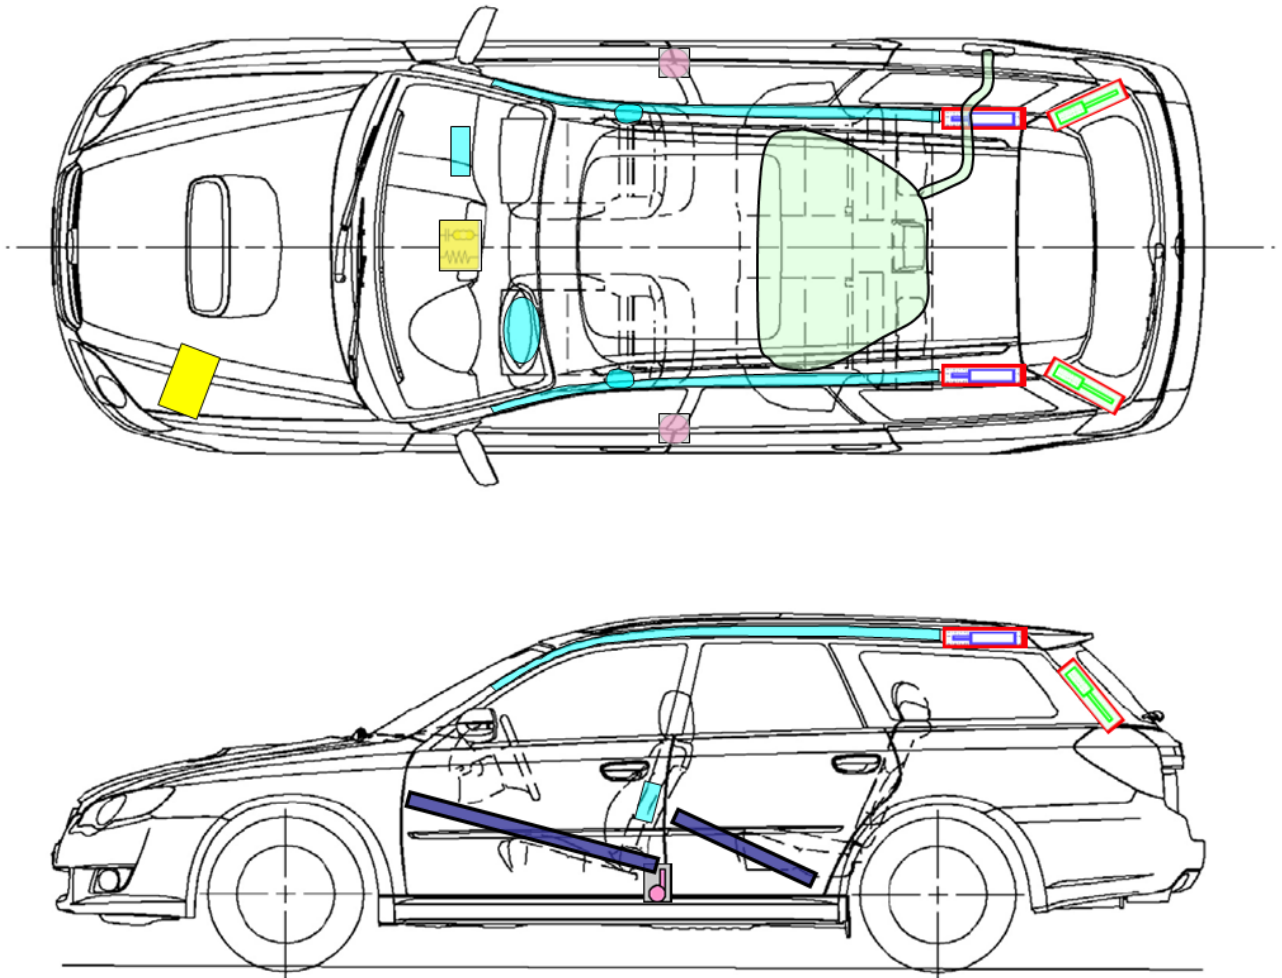

SUBARU

Rettungskarte

SUBARU: Legacy
 Typ: BL/BP
 BL/BPS
 Karosserieversion MJ 2004 bis MJ 2009

Airbag Modul		Karosserieverstärkungen		Airbag Kontrollmodul	
Fensterairbag Gasgenerator				Batterie	
Gurtstraffer		Hauben & Heckklappendämpfer		Kraftstofftank	