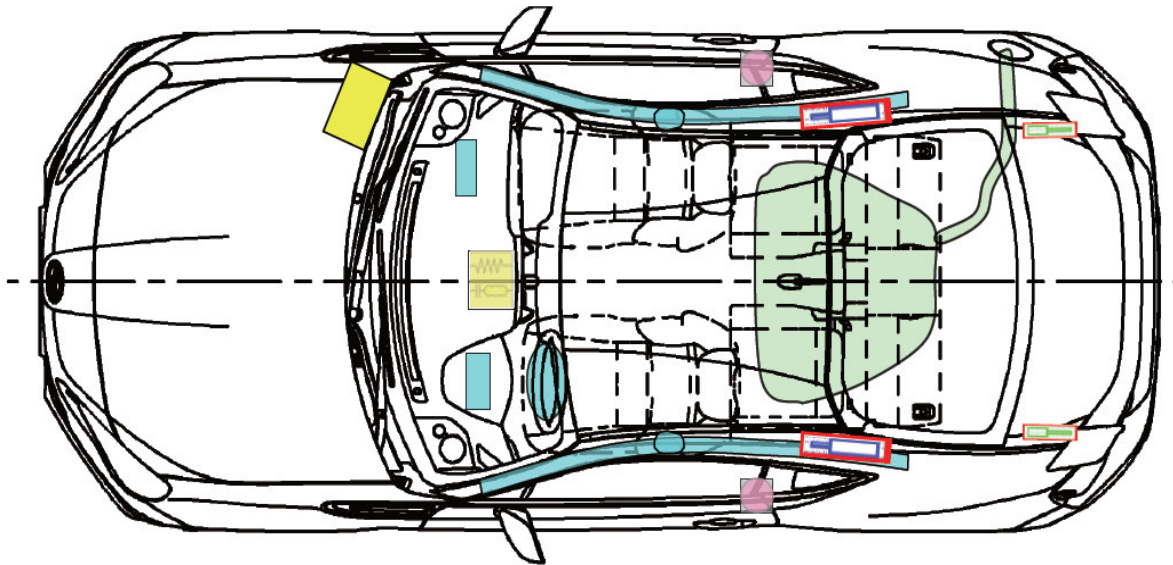

# Rettungskarte

SUBARU: BRZ  
 Typ: ZC  
 Karosserieversion ab MJ 2013

Airbag Modul		Karosserieverstärkungen		Airbag Kontrollmodul	
Fensterairbag Gasgenerator				Batterie	
Gurtstrafer		Hauben & Heckklappendämpfer		Kraftstofftank	