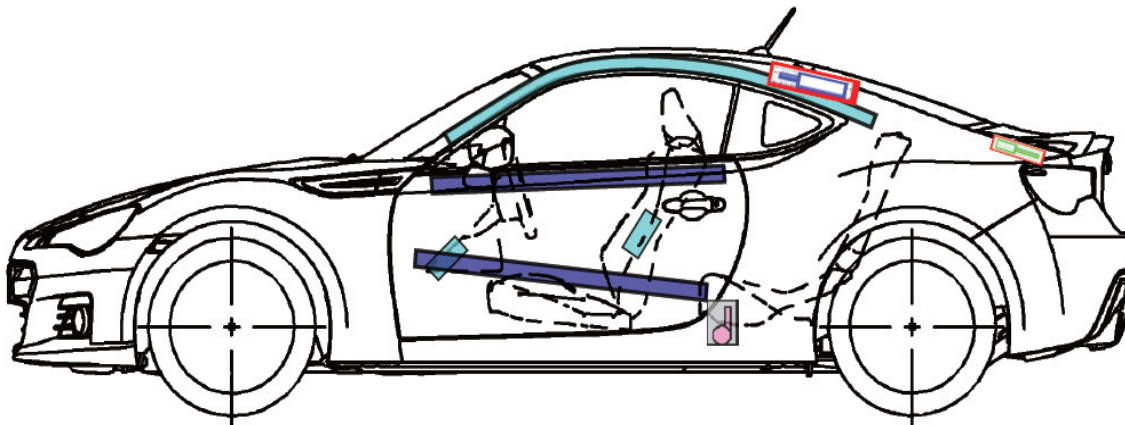

# SUBARU

# Rettungskarte

SUBARU: BRZ  
 Typ: ZC  
 Karosserieversion ab MJ 2013

Airbag Modul		Karosserieverstärkungen		Airbag Kontrollmodul	
Fensterairbag Gasgenerator				Batterie	
Gurtstrafer		Hauben & Heckklappendämpfer		Kraftstofftank	