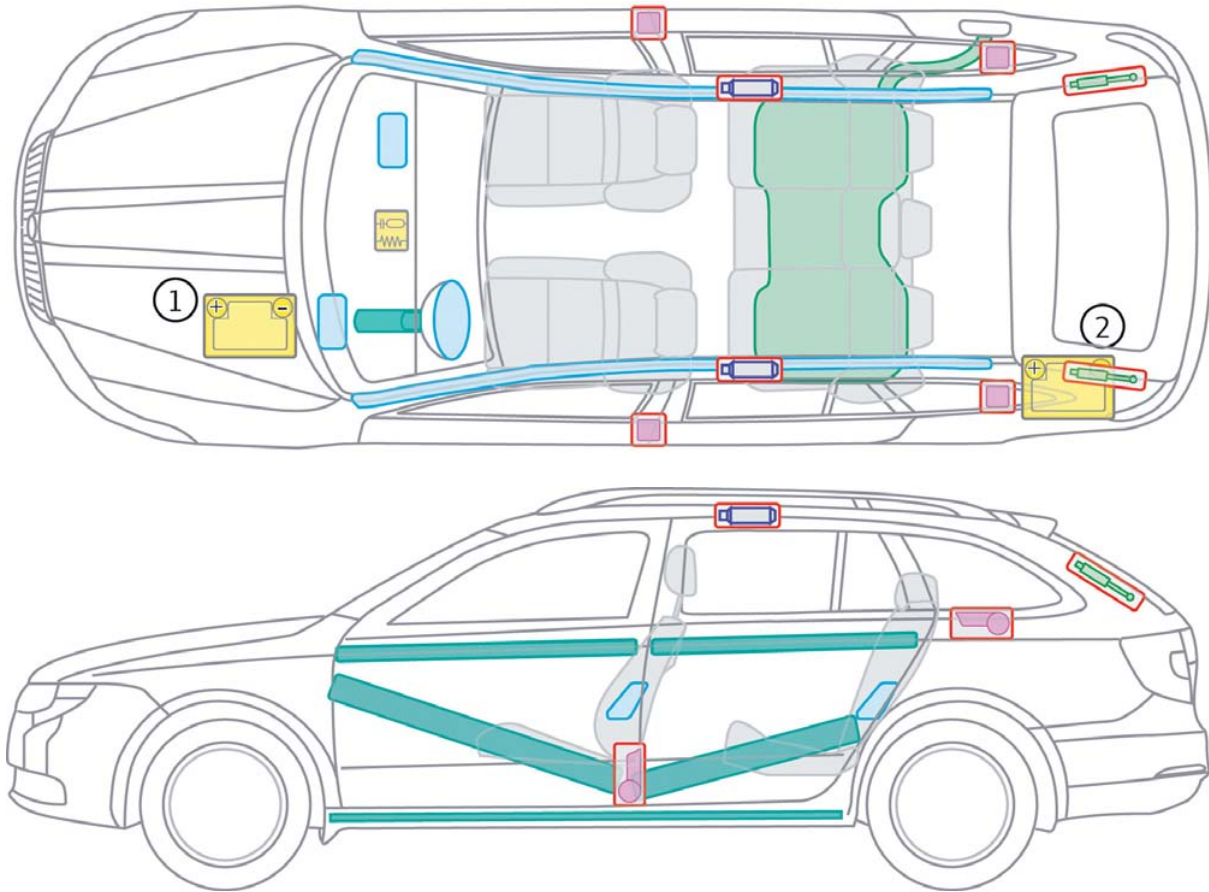

Superb Combi II ab 2009

Legende

- ① alle Fahrzeuge, außer Motorisierung 3,6 l/191 kW
 ② alle Fahrzeuge, mit Motorisierung 3,6 l/191 kW

	Airbag		Karosserie- verstärkung		Steuergerät für Airbag
	Gas- generator		Batterie		Gurt- straffer
	Gasdruck- dämpfer		Kraftstoff- tank		