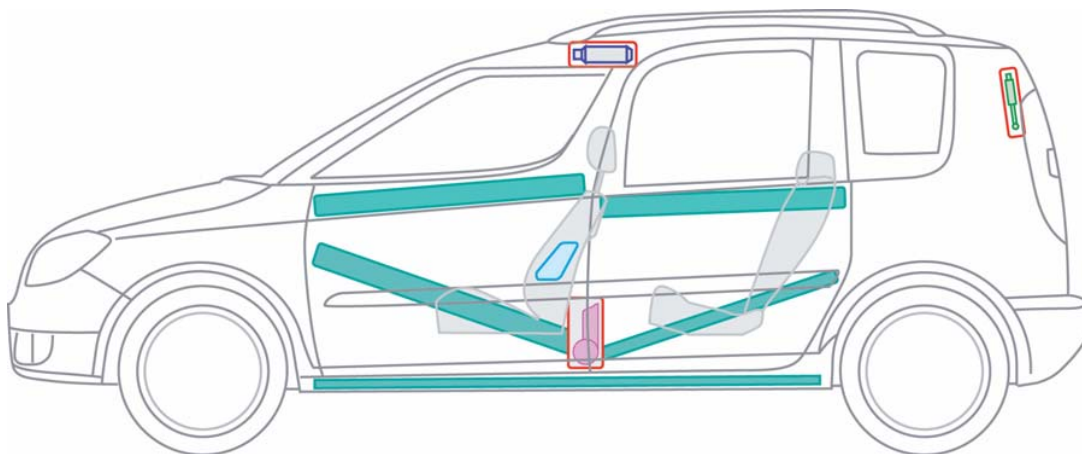

## Roomster ab 2006

Legende

|   |                      |   |                            |   |                           |
|---|----------------------|---|----------------------------|---|---------------------------|
|  | Airbag               |  | Karosserie-<br>verstärkung |  | Steuergerät<br>für Airbag |
|  | Gas-<br>generator    |  | Batterie                   |  | Gurt-<br>straffer         |
|  | Gasdruck-<br>dämpfer |  | Kraftstoff-<br>tank        |   |                           |