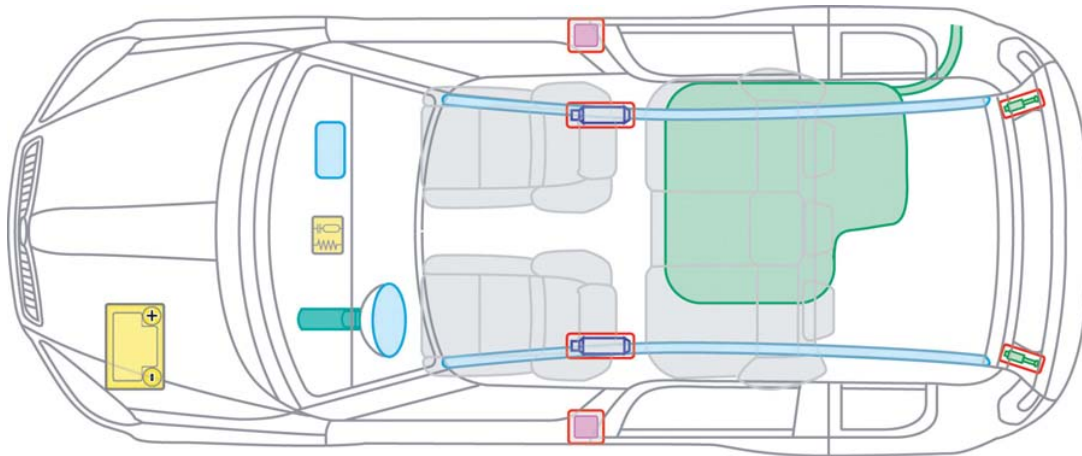

## Roomster ab 2006

Legende

|   |                      |   |                            |   |                           |
|---|----------------------|---|----------------------------|---|---------------------------|
|  | Airbag               |  | Karosserie-<br>verstärkung |  | Steuergerät<br>für Airbag |
|  | Gas-<br>generator    |  | Batterie                   |  | Gurt-<br>straffer         |
|  | Gasdruck-<br>dämpfer |  | Kraftstoff-<br>tank        |   |                           |