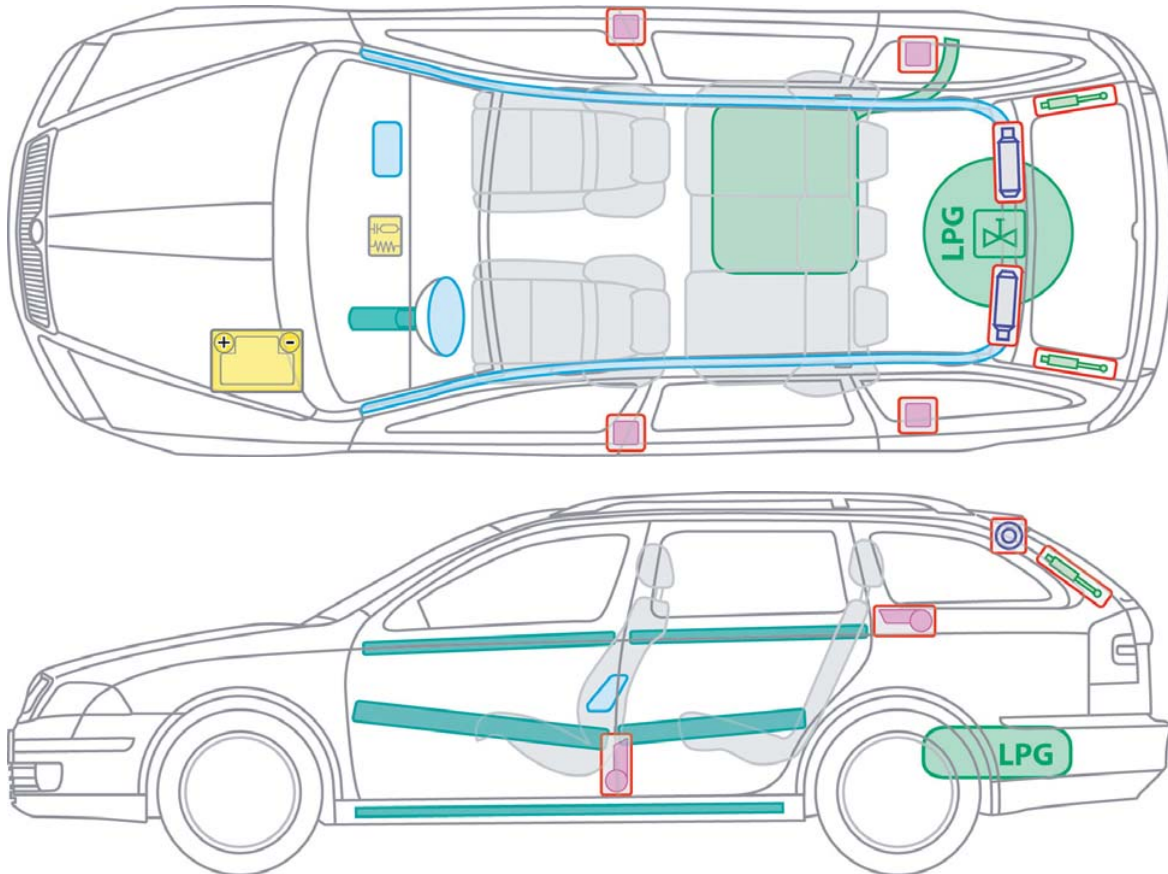

Octavia Combi II LPG ab 2009

Legende

	Airbag		Karosserie- verstärkung		Steuergerät für Airbag
	Gas- generator		Batterie		Gurt- straffer
	Gasdruck- dämpfer		Kraftstoff- tank		Multifunktions- ventil