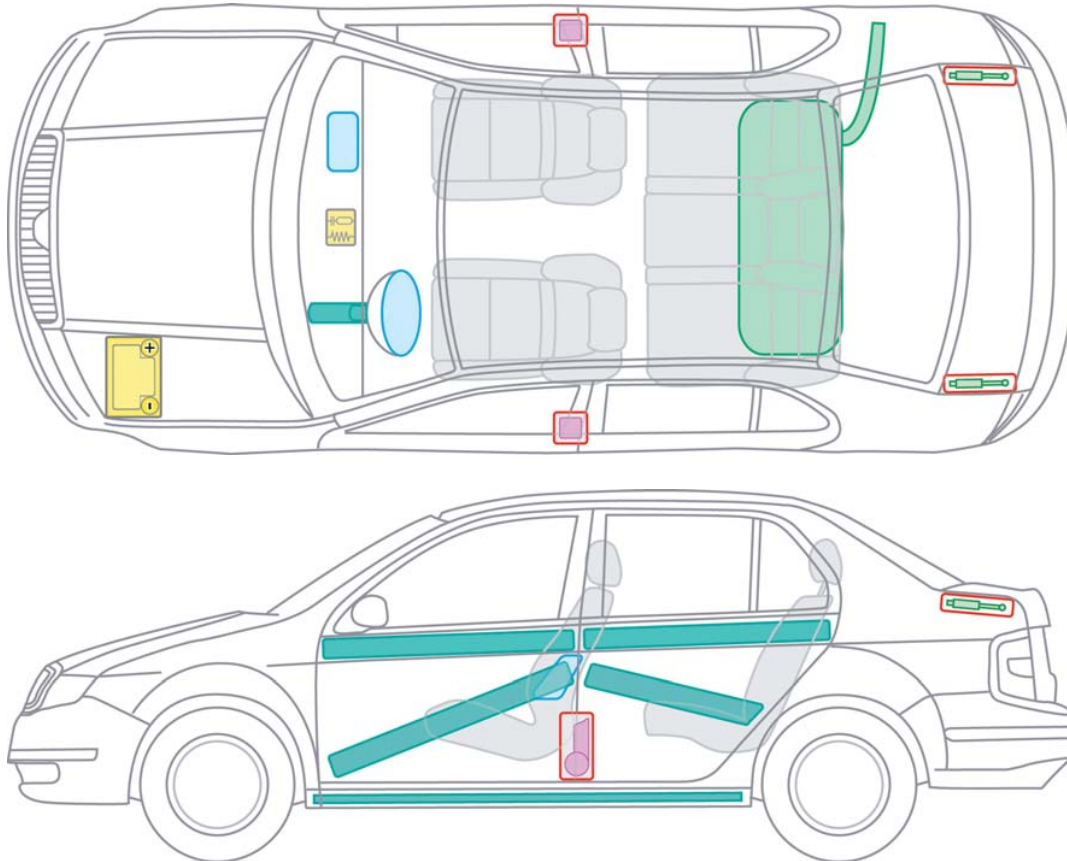

## Fabia Sedan I 2001 - 2008

Legende

	Airbag		Karosserie- verstärkung		Steuergerät für Airbag
	Batterie		Gurt- straffer		Gasdruck- dämpfer
	Kraftstoff- tank				