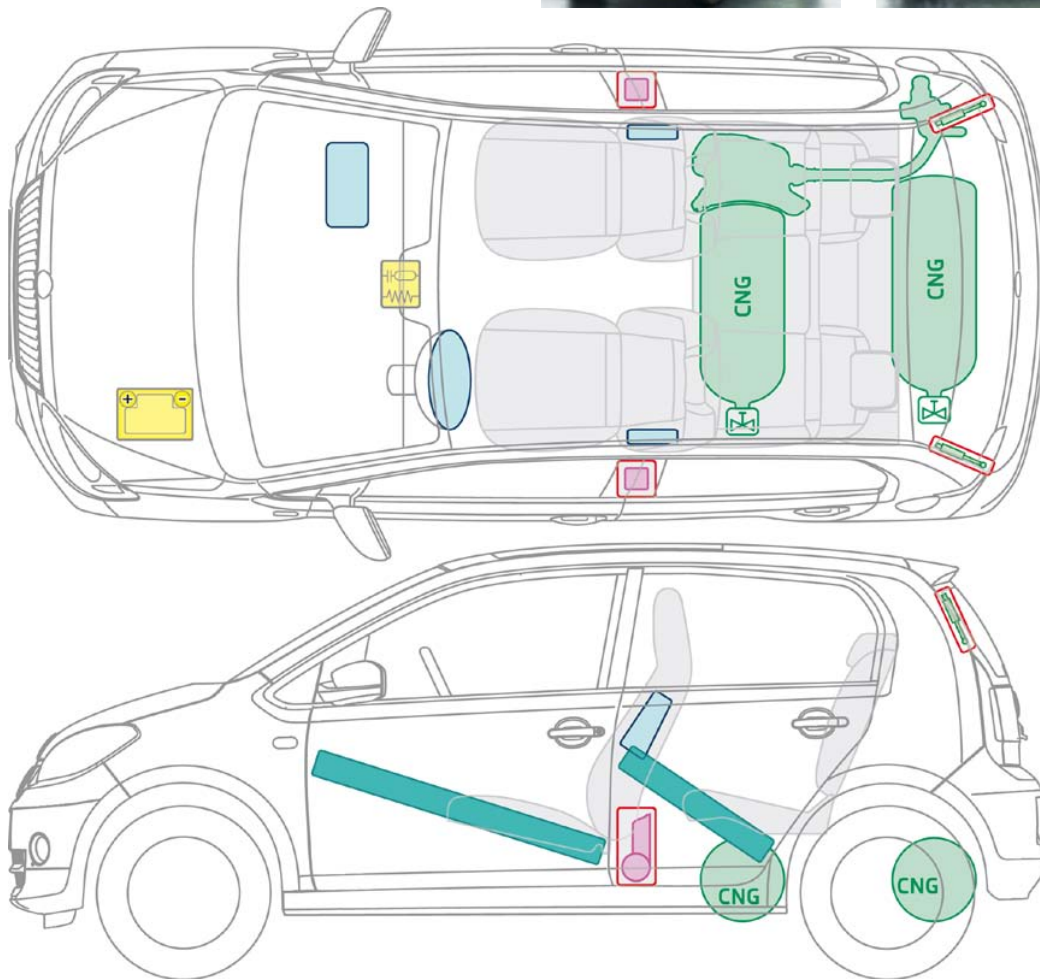

Citigo 5-Türer CNG ab 2012

Erdgasantrieb CITIGO

Legende

	Airbag		Karosserie- verstärkung		Kraftstoff- tank
	Batterie		Steuergerät für Airbag		Multifunktions- ventil
	Gurt- straffer		Gasdruck- dämpfer		