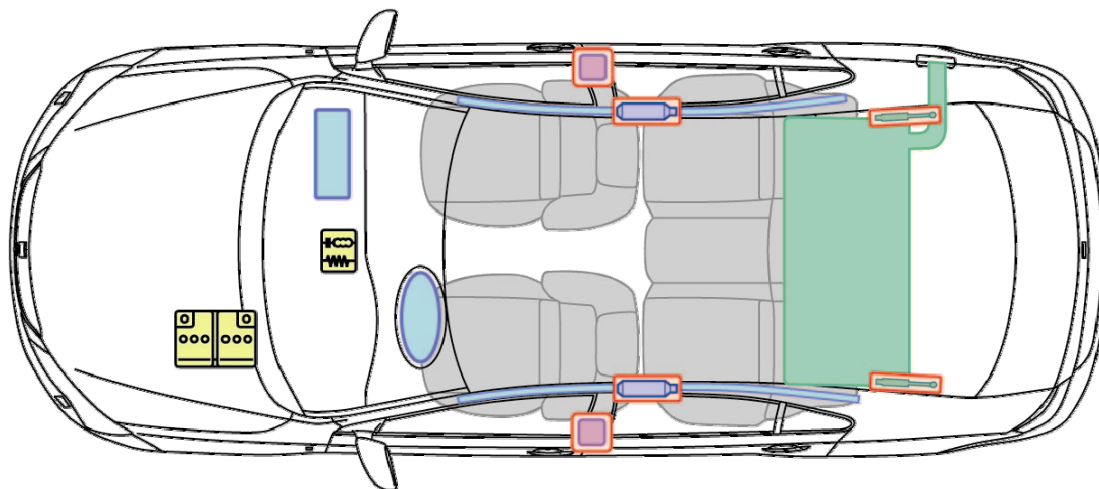

Toledo

(ab 2013)

T

Toledo

Legende

	Airbag		Karosserie- verstärkung		Steuergerät für Airbag
	Gas generator		Überoll- schutz		Batterie
	Gurtstraffer		Gasdruck- dämpfer		Kraftstoff- tank