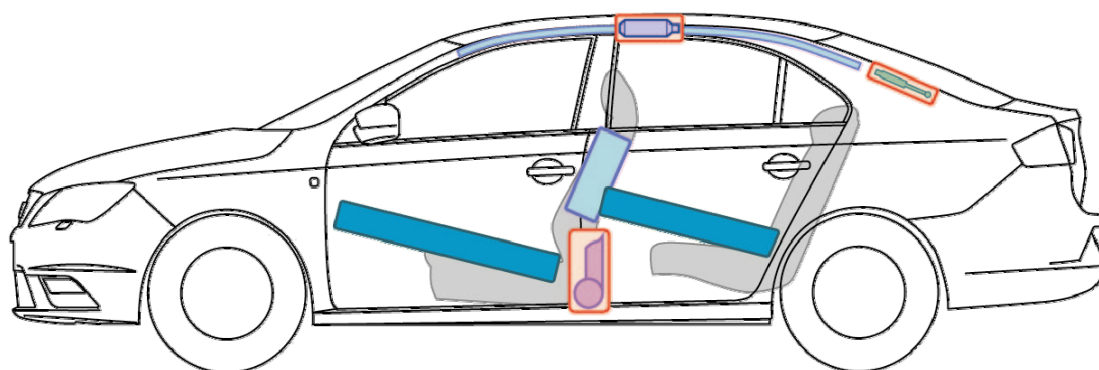

Toledo

(ab 2013)

T

Toledo

Legende

	Airbag		Karosserie- verstärkung		Steuergerät für Airbag
	Gas generator		Überoll- schutz		Batterie
	Gurtstraffer		Gasdruck- dämpfer		Kraftstoff- tank