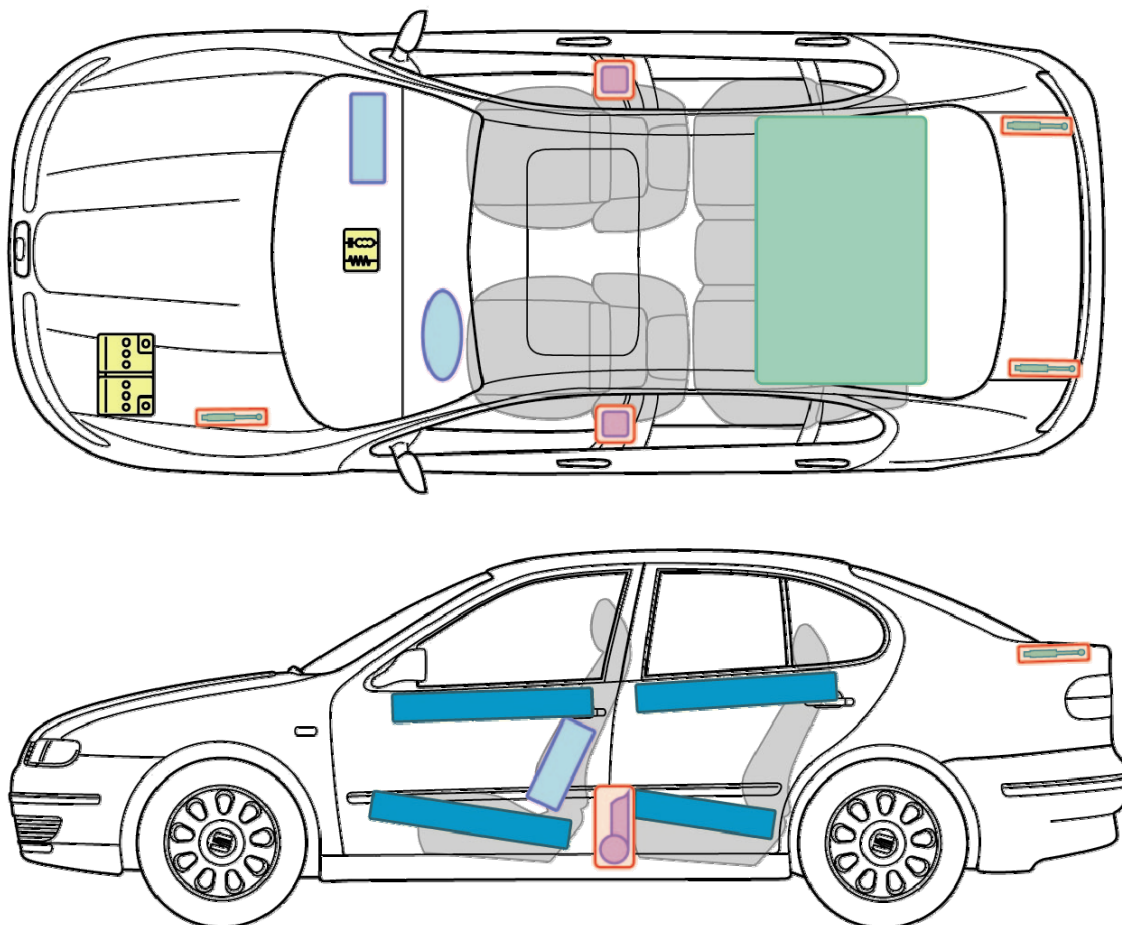

Toledo

(1999-2004)

T

Toledo

Legende

	Airbag		Karosserie- verstärkung		Steuergerät für Airbag
	Gas generator		Überoll- schutz		Batterie
	Gurtstraffer		Gasdruck- dämpfer		Kraftstoff- tank