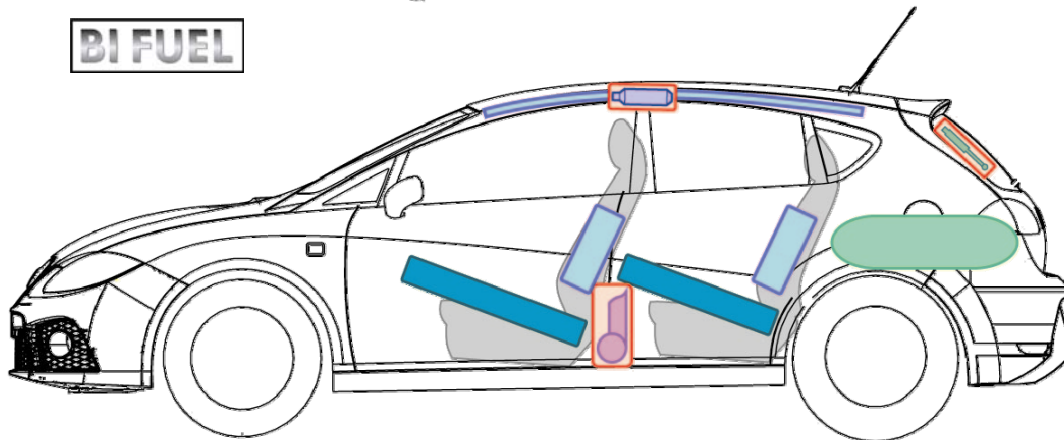

Leon

(BiFuel, ab 2009)

BI FUEL

Legende

	Airbag		Karosserie- verstärkung		Steuergerät für Airbag
	Gas generator		Überoll- schutz		Batterie
	Gurtstraffer		Gasdruck- dämpfer		Kraftstoff- tank
	Gastank		Sicherheits- ventil		