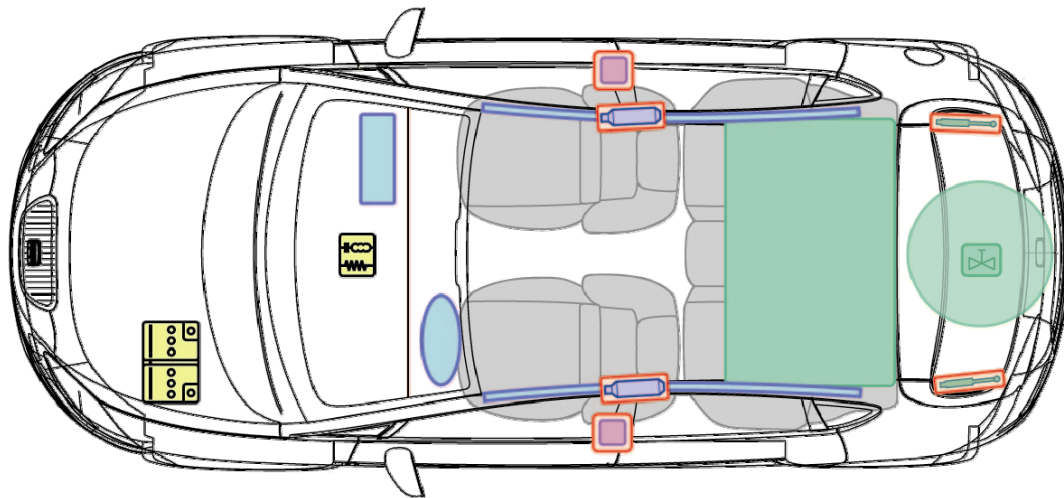

Leon

(BiFuel, ab 2009)

BI FUEL

Legende

	Airbag		Karosserie- verstärkung		Steuergerät für Airbag
	Gas generator		Überoll- schutz		Batterie
	Gurtstraffer		Gasdruck- dämpfer		Kraftstoff- tank
	Gastank		Sicherheits- ventil		