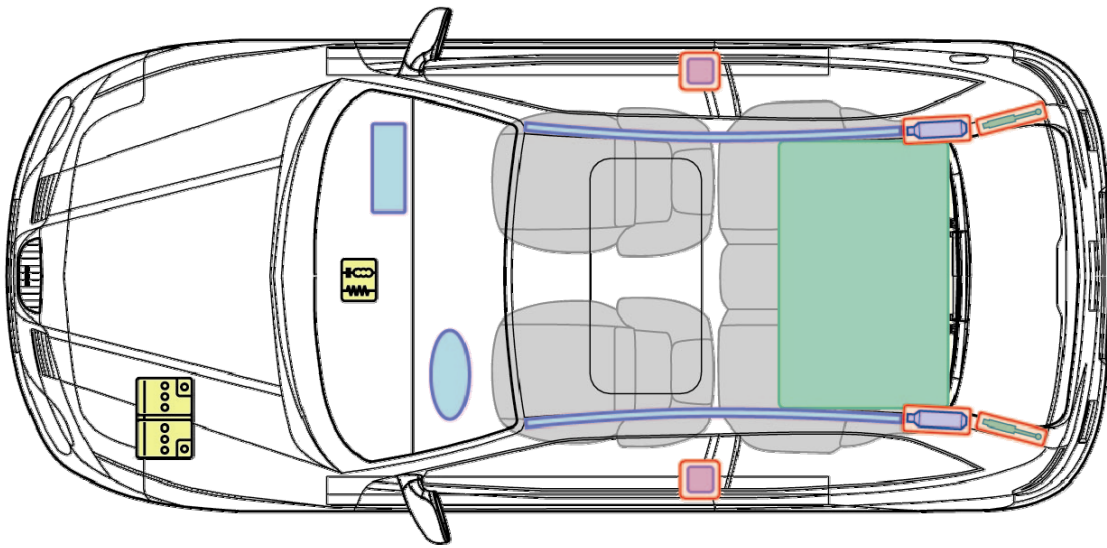

Ibiza

(3-Türer, 2002-2009)

Legende

	Airbag		Karosserie- verstärkung		Steuergerät für Airbag
	Gas generator		Überoll- schutz		Batterie
	Gurtstraffer		Gasdruck- dämpfer		Kraftstoff- tank

Ibiza (3 Türer)