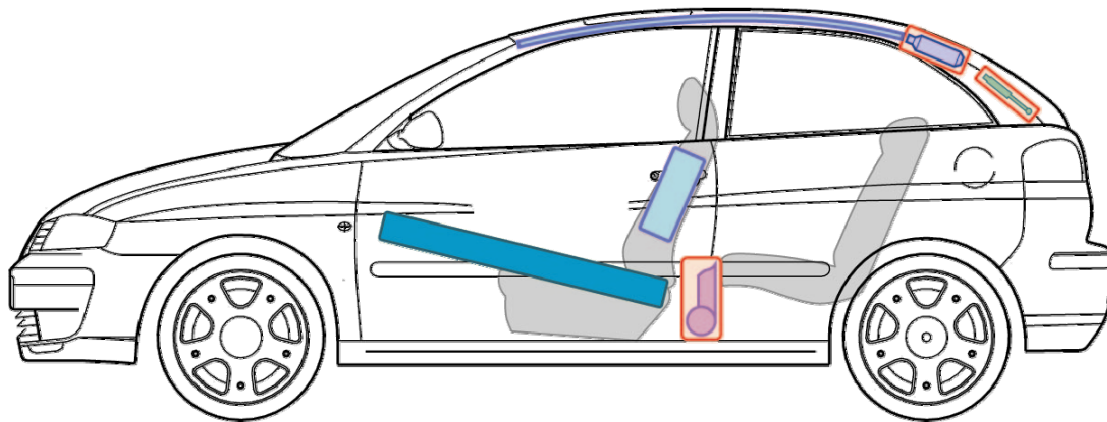

Ibiza

(3-Türer, 2002-2009)

Legende

	Airbag		Karosserie- verstärkung		Steuergerät für Airbag
	Gas generator		Überoll- schutz		Batterie
	Gurtstraffer		Gasdruck- dämpfer		Kraftstoff- tank

Ibiza (3 Türer)