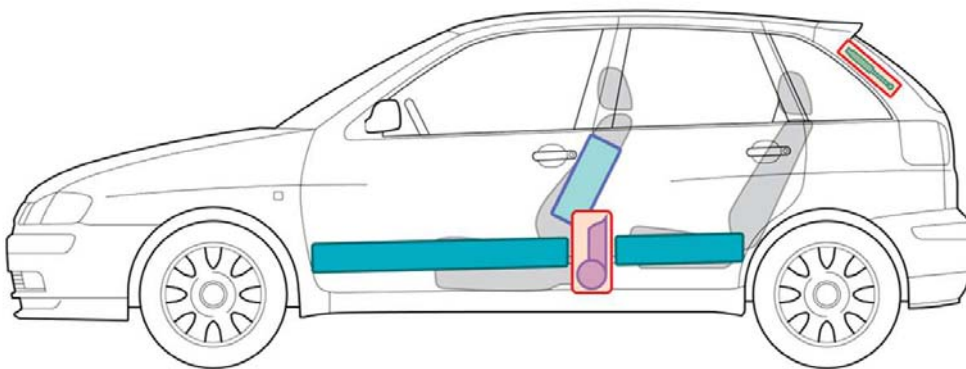

Ibiza

(5-Türer, 1999-2002)

Legende

	Airbag		Karosserie- verstärkung		Steuergerät für Airbag
	Gas generator		Überoll- schutz		Batterie
	Gurtstraffer		Gasdruck- dämpfer		Kraftstoff- tank

Ibiza (5 Türer)