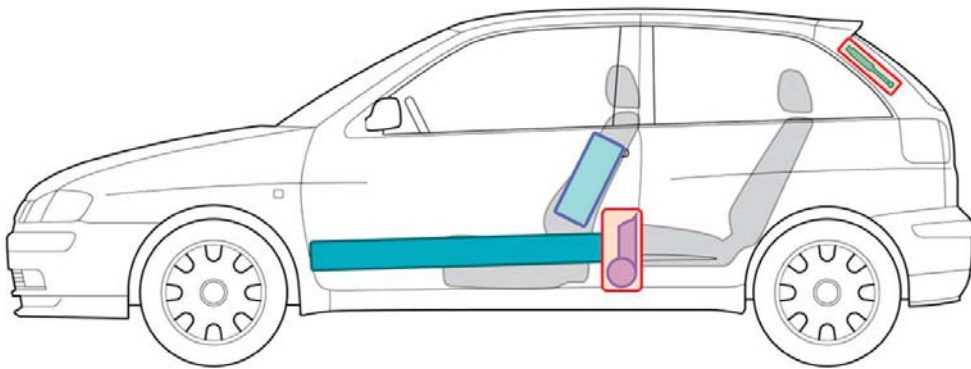

Ibiza

(3-Türer, 1999-2002)

Legende

	Airbag		Karosserie- verstärkung		Steuergerät für Airbag
	Gas generator		Überoll- schutz		Batterie
	Gurtstraffer		Gasdruck- dämpfer		Kraftstoff- tank

Ibiza (3 Türen)