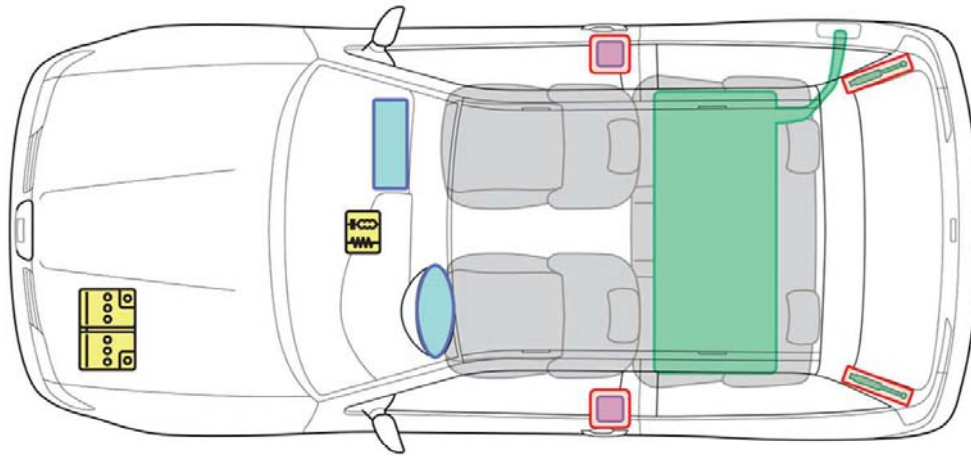

Ibiza

(3-Türer, 1999-2002)

Legende

	Airbag		Karosserie- verstärkung		Steuergerät für Airbag
	Gas generator		Überoll- schutz		Batterie
	Gurtstraffer		Gasdruck- dämpfer		Kraftstoff- tank

Ibiza (3 Türen)