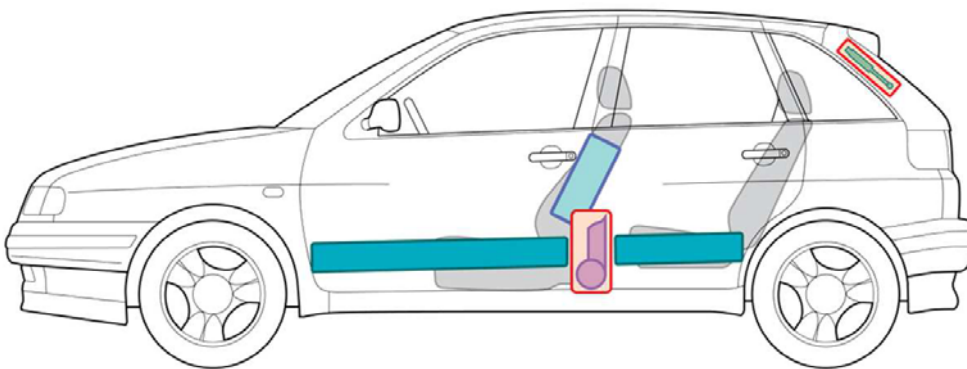

Ibiza

(5-Türer, 1993-1999)

Legende

	Airbag		Karosserie- verstärkung		Steuergerät für Airbag
	Gas generator		Überoll- schutz		Batterie
	Gurtstraffer		Gasdruck- dämpfer		Kraftstoff- tank

Ibiza (5 Tüer)