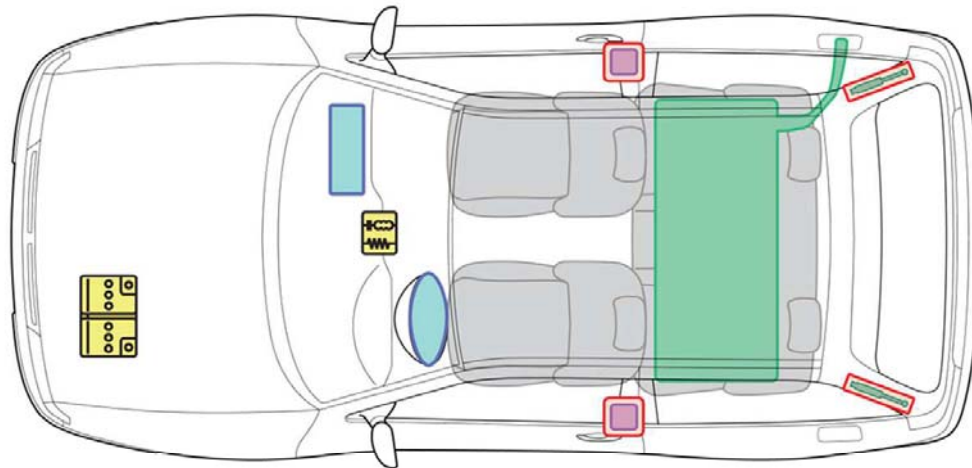

Ibiza

(3-Türer, 1993-1999)

Legende

	Airbag		Karosserie- verstärkung		Steuergerät für Airbag
	Gas generator		Überoll- schutz		Batterie
	Gurtstraffer		Gasdruck- dämpfer		Kraftstoff- tank

Ibiza (3 Türer)