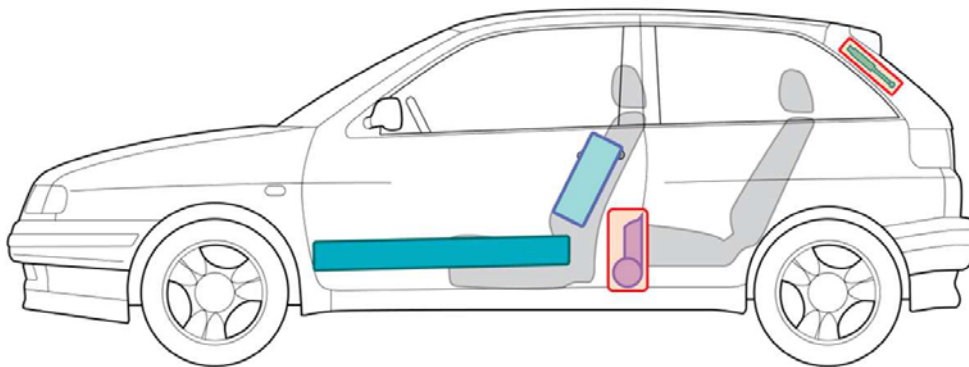

Ibiza

(3-Türer, 1993-1999)

Legende

	Airbag		Karosserie- verstärkung		Steuergerät für Airbag
	Gas generator		Überoll- schutz		Batterie
	Gurtstraffer		Gasdruck- dämpfer		Kraftstoff- tank

Ibiza (3 Türer)