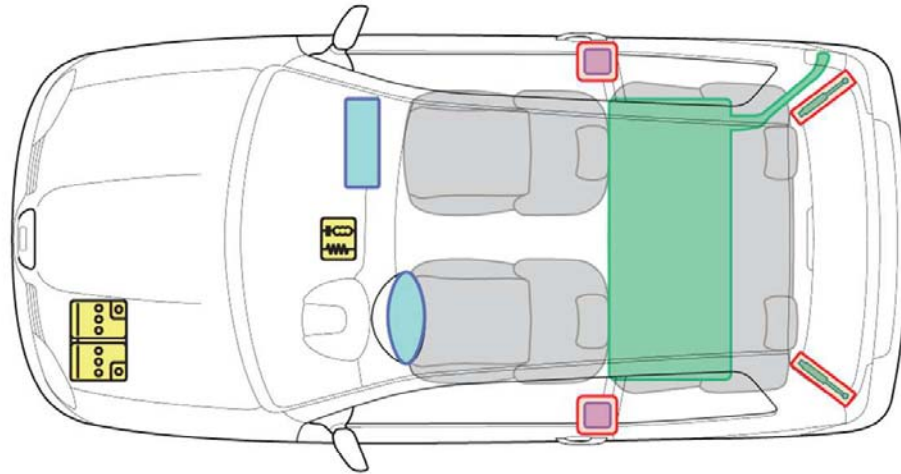

Arosa

(2000 - 2004)

A

Legende

	Airbag		Karosserie- verstärkung		Steuergerät für Airbag
	Gas generator		Überoll- schutz		Batterie
	Gurtstraffer		Gasdruck- dämpfer		Kraftstoff- tank

Arosa