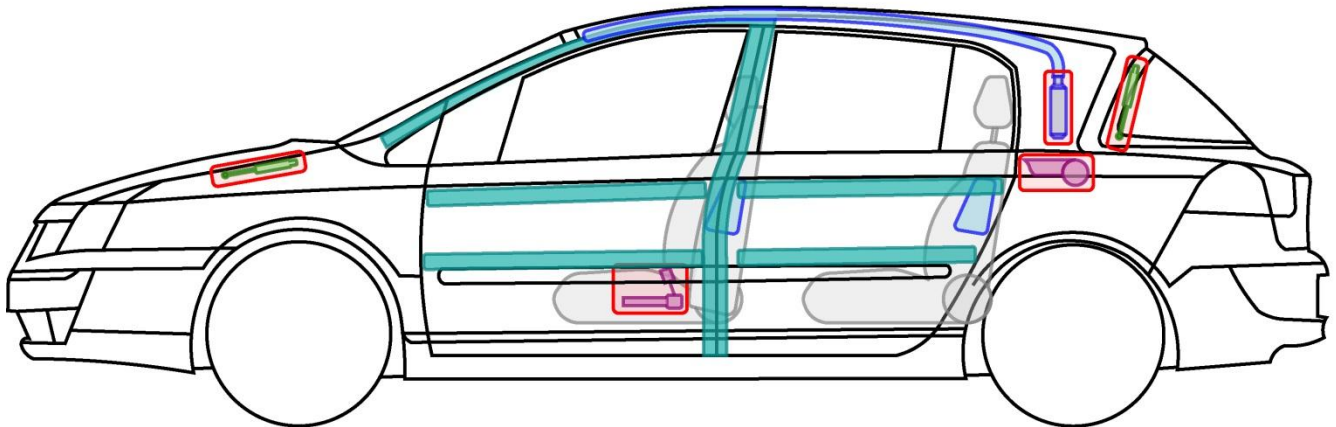

VEL SATIS

TYP: J, 2002-2009

Legende

	Airbag		Karosserie-verstärkung		Steuergerät
	Gas-generator		Überroll-schutz		Batterie
	Gurt-straffer		Gasdruck-dämpfer		Kraftstoff-tank