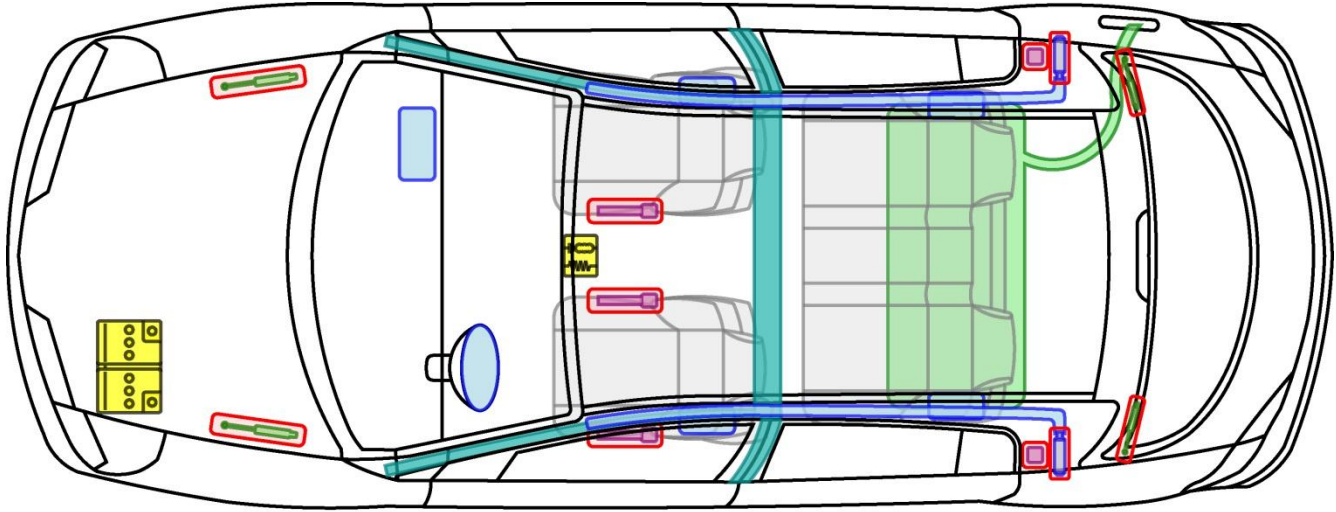

VEL SATIS

TYP: J, 2002-2009

Legende

	Airbag		Karosserie-verstärkung		Steuergerät
	Gas-generator		Überroll-schutz		Batterie
	Gurt-straffer		Gasdruck-dämpfer		Kraftstoff-tank