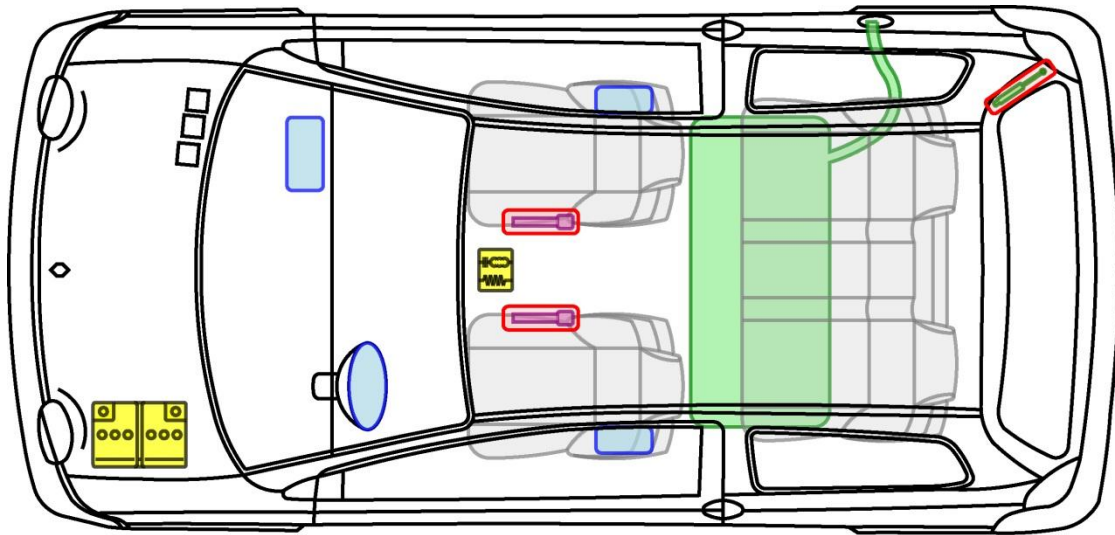

TWINGO

TYP: C06, 1993-2007

Legende

	Airbag		Karosserie- verstärkung		Steuergerät
	Gas- generator		Überroll- schutz		Batterie
	Gurt- straffer		Gasdruck- dämpfer		Kraftstoff- tank