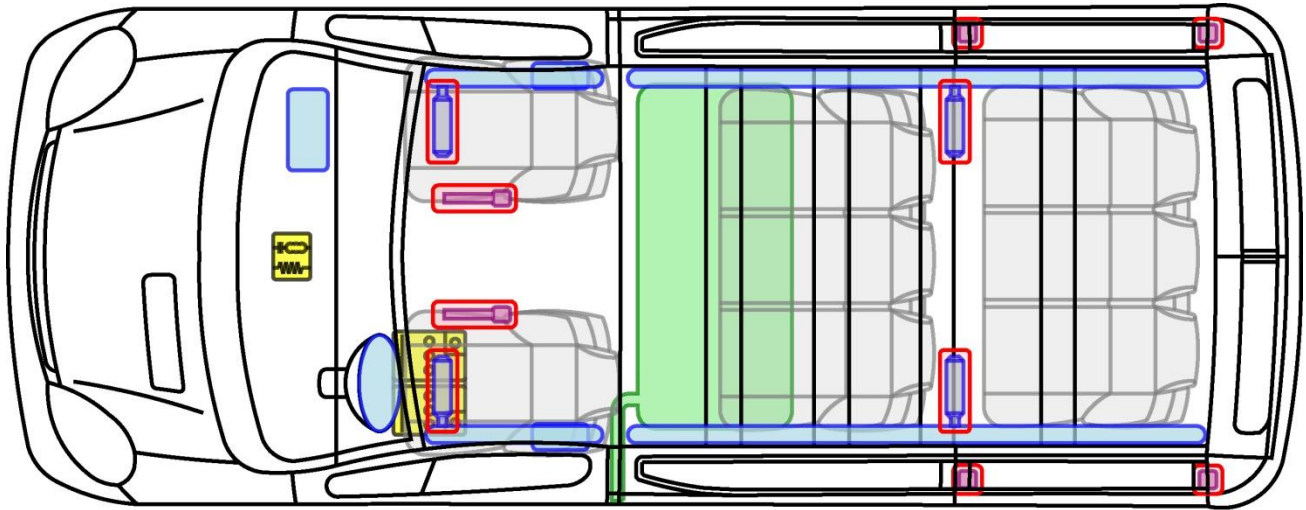

TRAFIC

TYP: EL/FL/JL, 2001-

Legende

	Airbag		Karosserie- verstärkung		Steuergerät
	Gas- generator		Überroll- schutz		Batterie
	Gurt- straffer		Gasdruck- dämpfer		Kraftstoff- tank