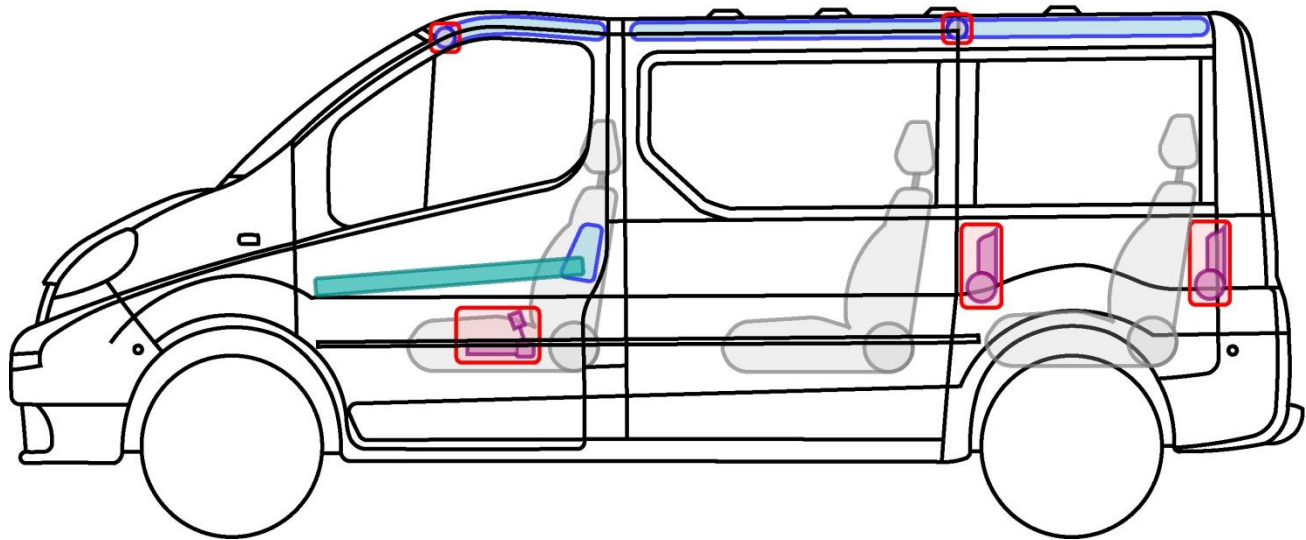

TRAFIC

TYP: EL/FL/JL, 2001-

Legende

	Airbag		Karosserie- verstärkung		Steuergerät
	Gas- generator		Überroll- schutz		Batterie
	Gurt- straffer		Gasdruck- dämpfer		Kraftstoff- tank