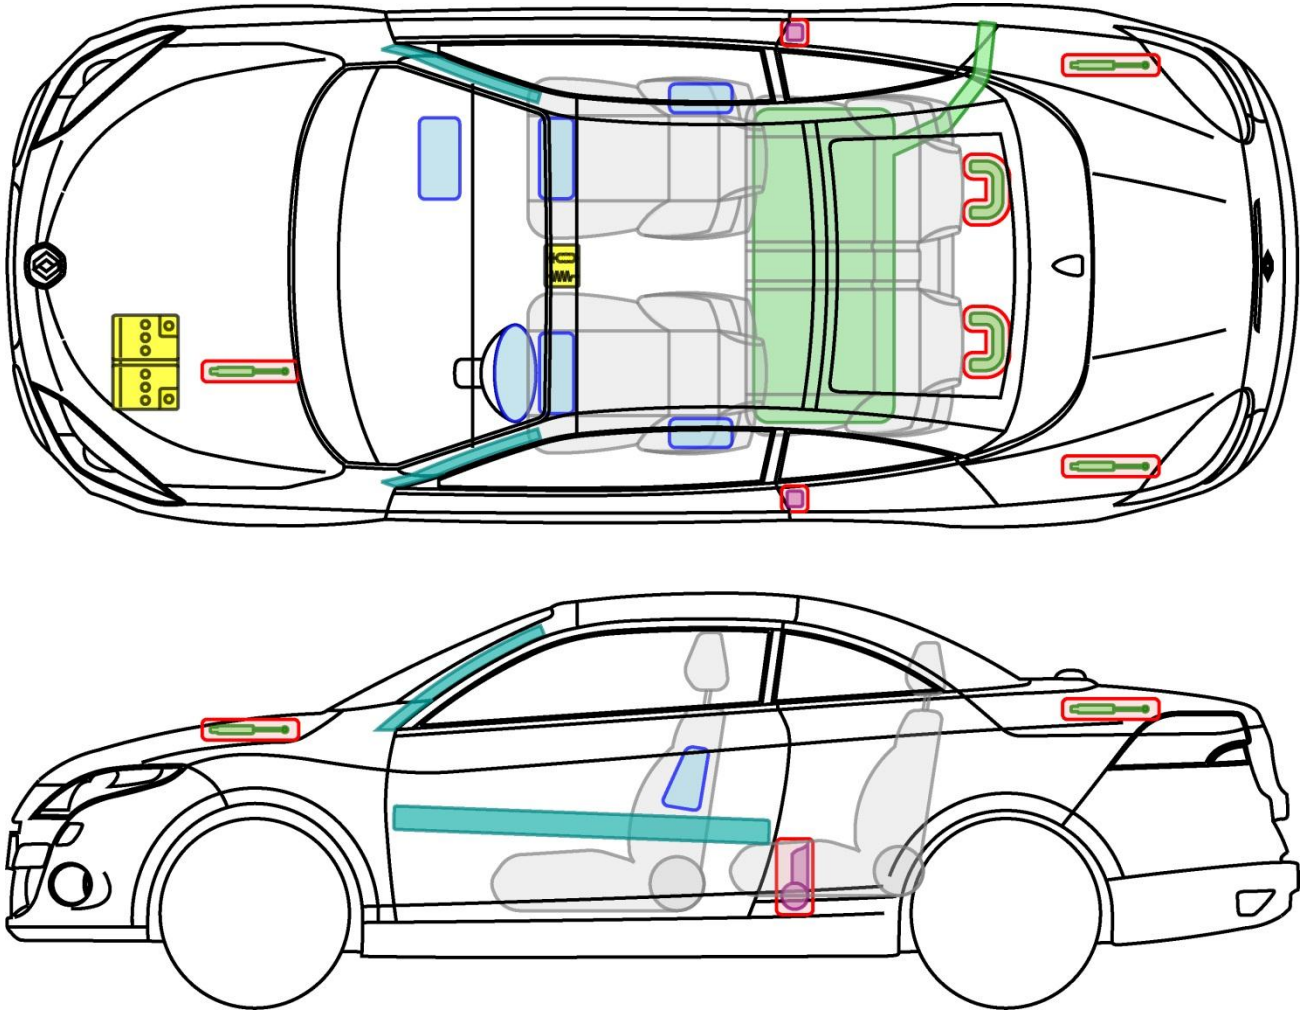

MÉGANE COUPÉ CABRIO

TYP: Z, 2010-

Legende

	Airbag		Karosserie- verstärkung		Steuergerät
	Gas- generator		Überroll- schutz		Batterie
	Gurt- straffer		Gasdruck- dämpfer		Kraftstoff- tank